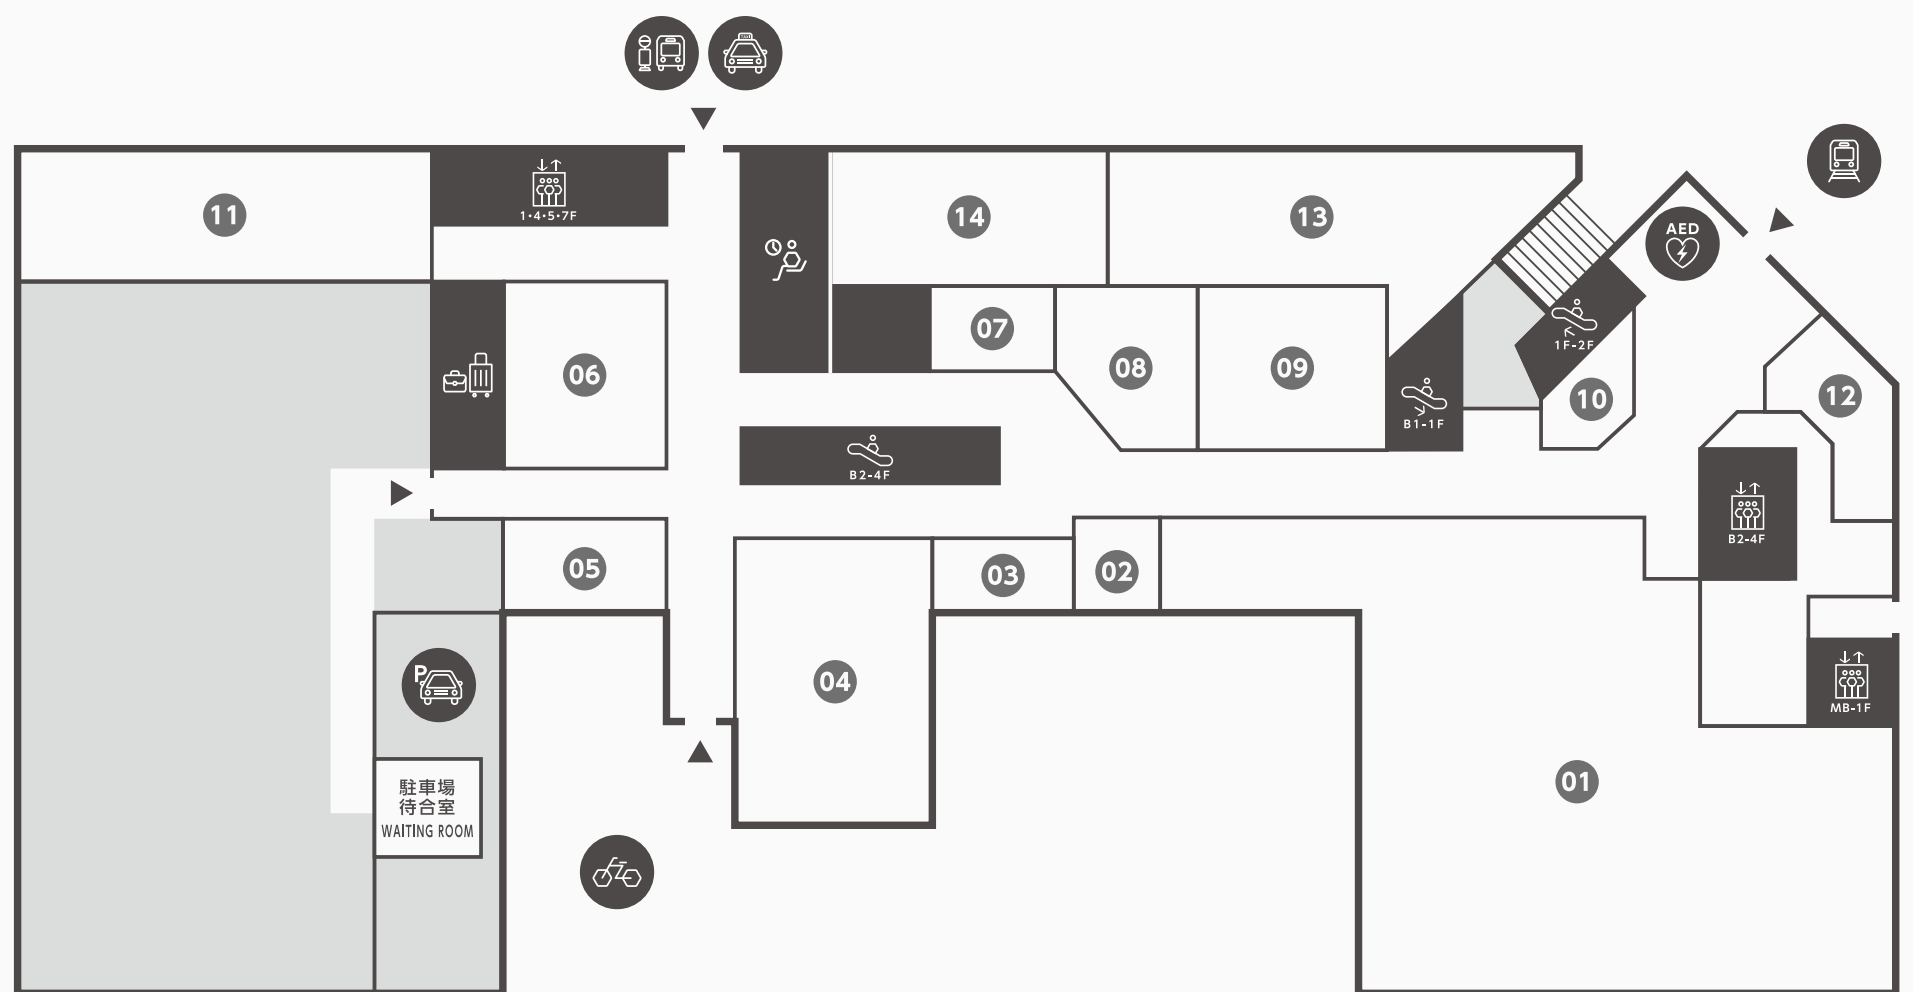

# 1F

デイリー&  
ライフスタイル  
/Daily & Lifestyle

10:00 ~ 21:00

- エスカレーター  
ESCALATOR
- エレベーター  
ELEVATOR
- 駐車場  
PARKING
- 駐輪場  
BICYCLE PARKING
- タクシー乗り場  
TAXI STATION
- バス乗り場  
BUS STOP
- すすきの駅  
SUSUKINO STA.
- 交通待合広場  
WAITING LOUNGE
- STREAM HOTEL  
Information Desk
- AED  
自動体外式除細動器