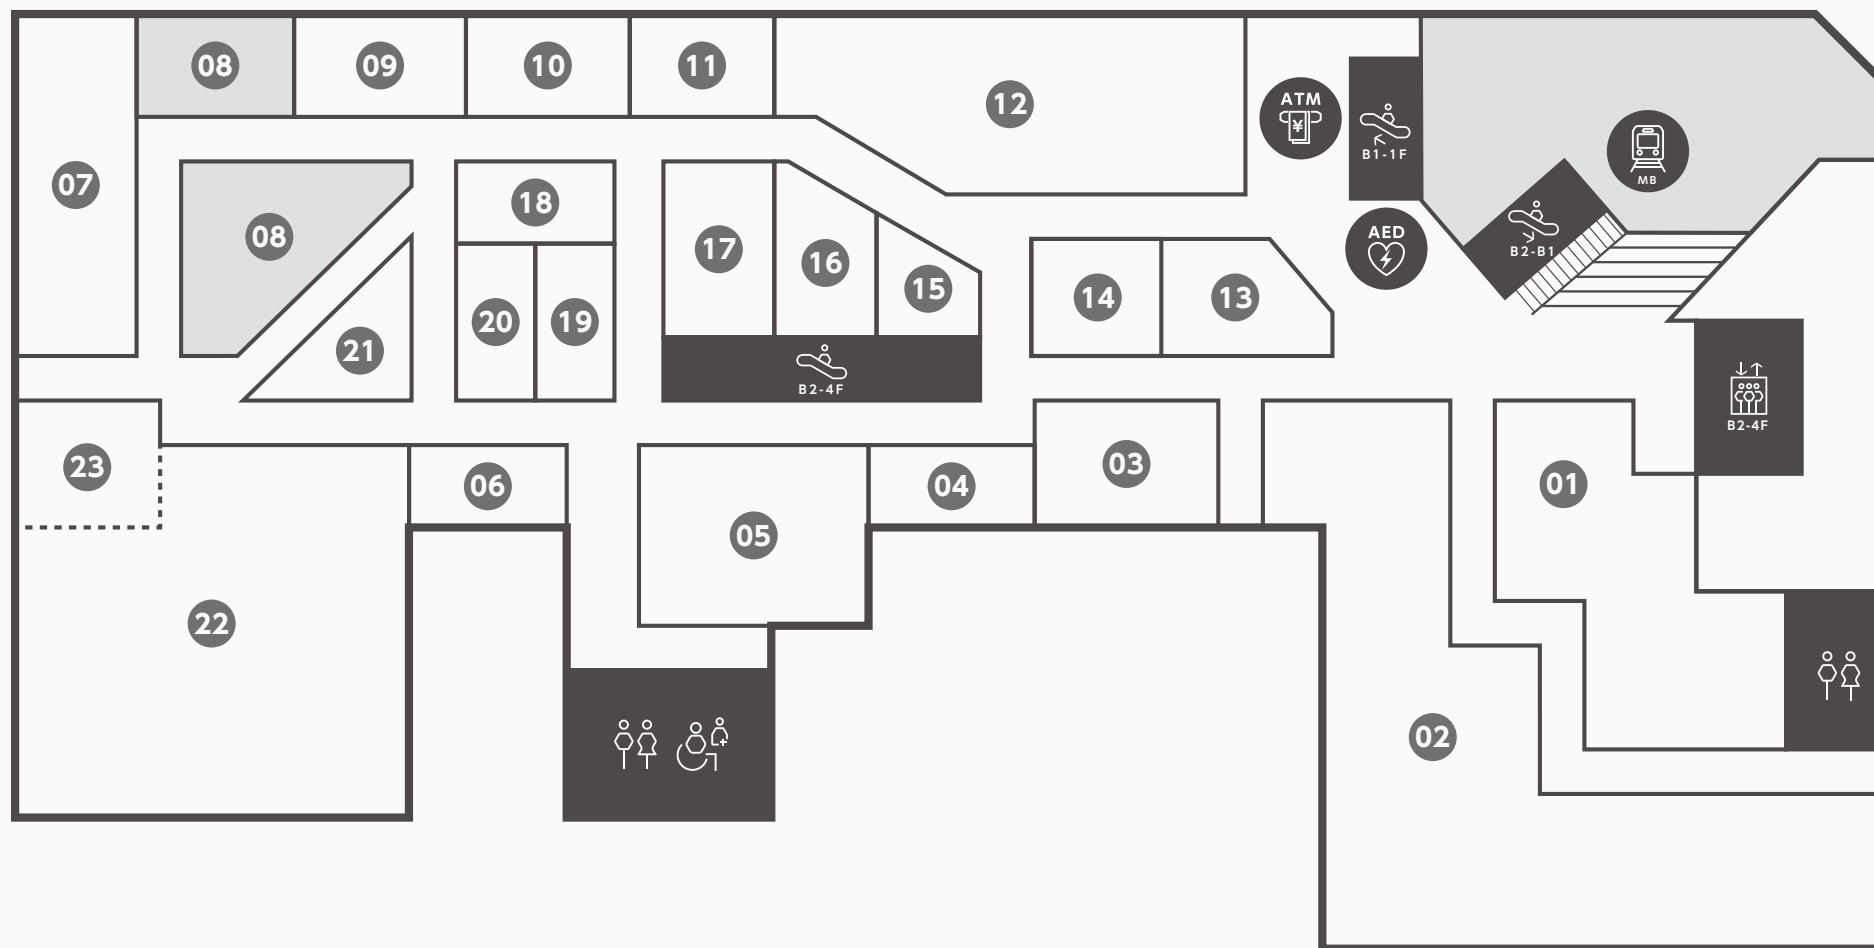

B1

食料品
/Food Market
10:00 ~ 21:00

トイレ
TOILET

バリアフリートイレ
BARRIER-FREE TOILET

エレベーター
ELEVATOR

エスカレーター
ESCALATOR

ATM

すすきの駅
SUSUKINO STA.

AED
自動体外式除細動器

01 カフェ / Cafe
STARBUCKS

04 燻製食品 / Smoked Food
The Smoke Shop

07 ミートショップ / Butcher
エルムの山麓

11 米粉スイーツ / Gluten Free Sweets
米粉のバウムクーヘン ring ring

14 ケーキ・焼菓子 / Cakes & Baked Sweets
Patisserie Frères

17 フルーツタルト / Fruit Tart
Fruitscake Factory

20 中華総菜 / Chinese Delicatessen
点心札幌 餃子館

23 鮮魚・惣菜 / Fish Market
魚のネム口ふくはら

02 お土産・グロサリー・スイーツ / Souvenirs & Groceries & Sweets
北海道四季マルシェ

05 日本酒・洋酒 / Liquor Store
根本酒店

09 韓国食品 / Korean Food
SHIN MART

12 ベーカリー / Bakery
DONGURI

15 北海道ミルクスイーツ / Hokkaido Milk Sweets
SUN MILK JAPAN

18 鶏総菜 / Chicken Delicatessen
小樽なると屋

21 和惣菜 / Japanese Delicatessen
お菜屋 ふく亭

03 ワイン / Wine Shop
ワインの円山屋

06 クラフトビール / Craft Beer
すすきのえーるSTAND

10 握りたておむサンド / Freshly made Onigiri Sandwith
シャケ トロたろう

13 生花 / Flower
青山フラワーマーケット

16 台湾ドリンク・スイーツ・軽食 / Taiwanese Drinks & Snacks
The TEA

19 八百屋の総菜 / Vegetable Delicatessen
大地ノ青果店 buon appetito

22 回転寿司 / Kaiten-Sushi
回転寿司 根室花まる