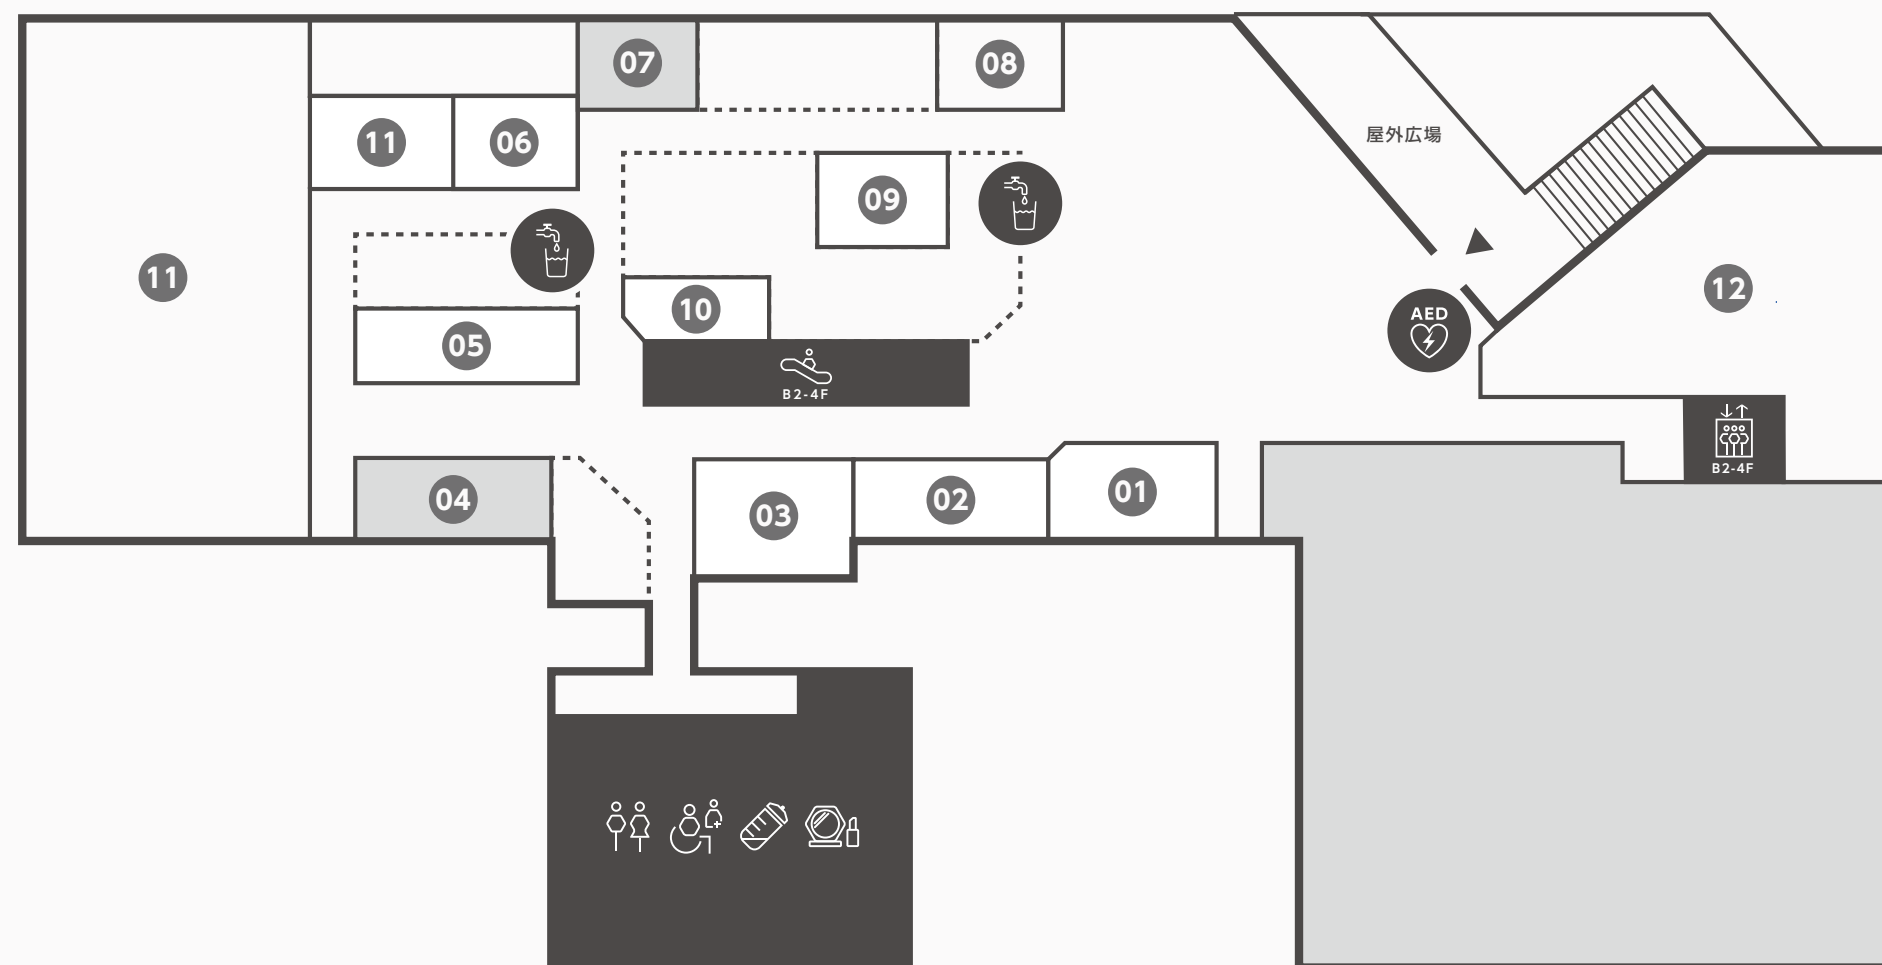

**SPUR**

09

整体・骨盤調整 / Chiropractic

**整体 × 骨盤 カ・ラ・ダ ファクトリー**

12

モバイル端末修理 / Mobile Devices Repair

**スマートクリア**

# 3F

フード&  
アミューズメント  
/Food & Amusement

11:00 ~ 23:00

トイレ  
TOILET

バリアフリートイレ  
BARRIER-FREE TOILET

授乳室  
NURSING ROOM

パウダールーム  
POWDER ROOM

エレベーター  
ELEVATOR