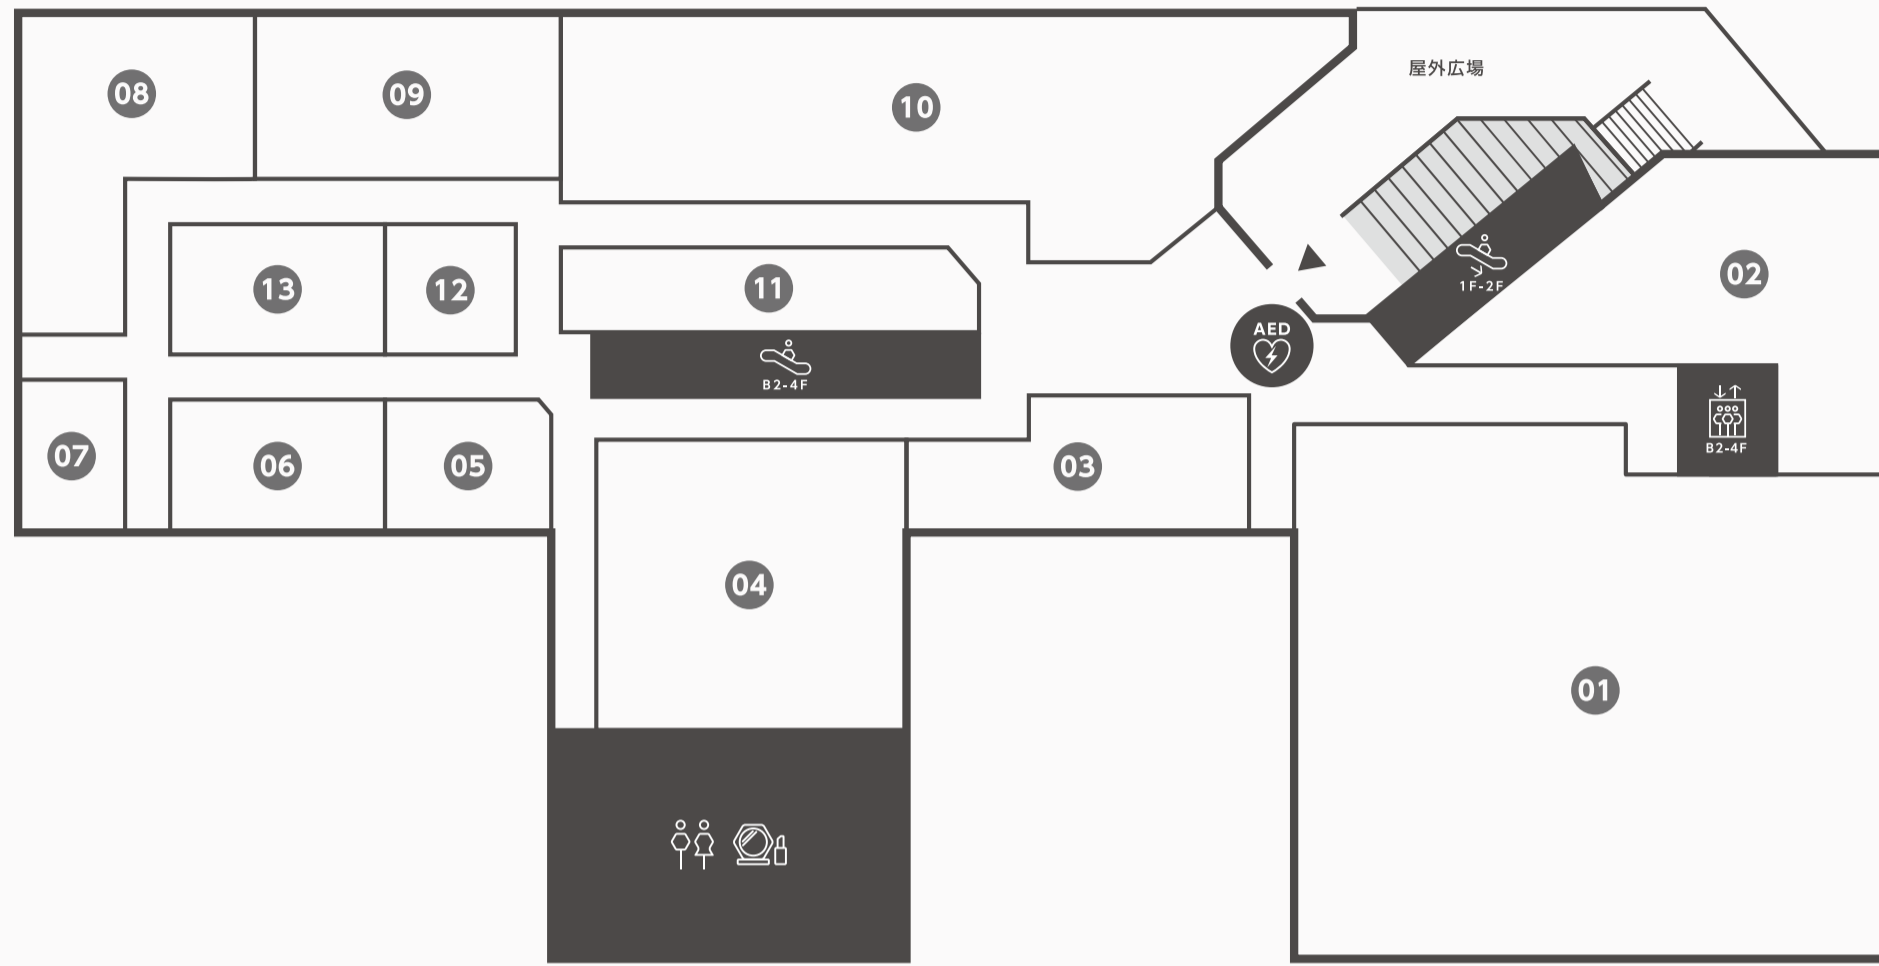

# 2F

ショップ &  
ビューティー  
/Shop&Beauty

10:00 ~ 21:00

トイレ  
TOILET

パウダールーム  
POWDER ROOM

エスカレーター  
ESCALATOR

エレベーター  
ELEVATOR

AED  
自動体外式除細動器