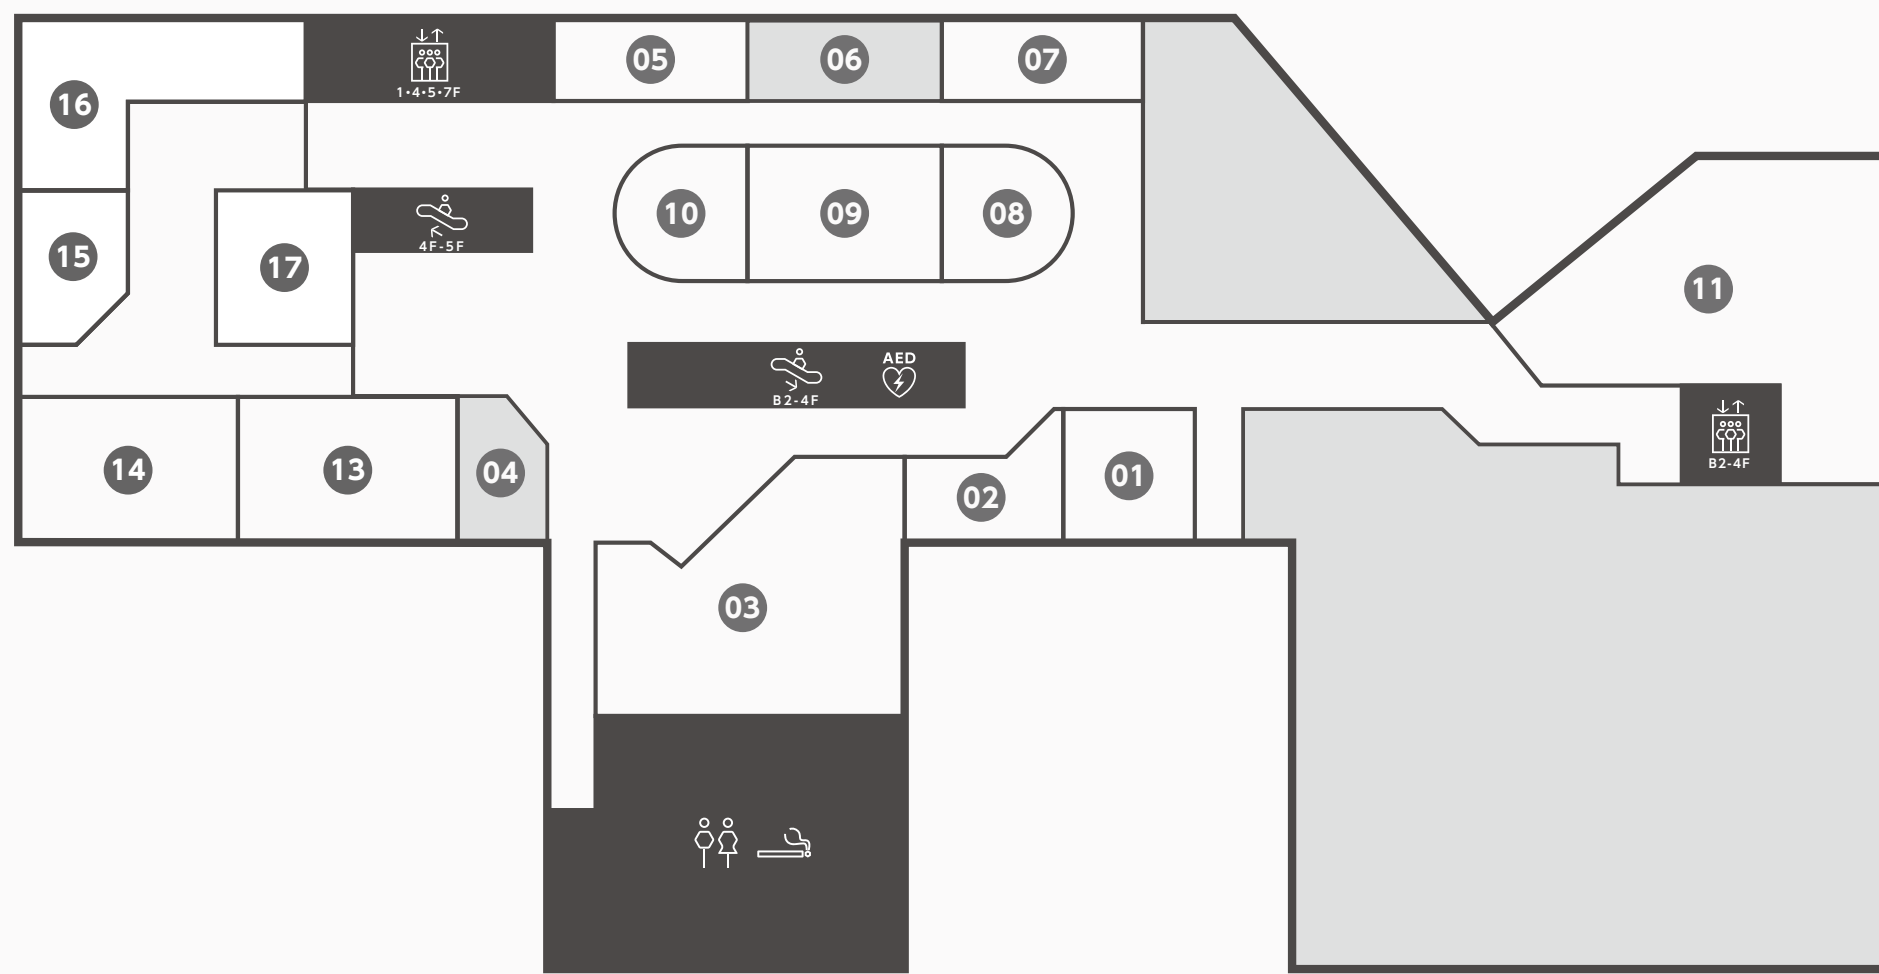

# 4F

ダイニング&バー  
/Dining & Bar

11:00 ~ 24:00

トイレ  
TOILET

喫煙室  
SMOKING ROOM

エレベーター  
ELEVATOR

エスカレーター  
ESCALATOR

AED  
自動体外式除細動器