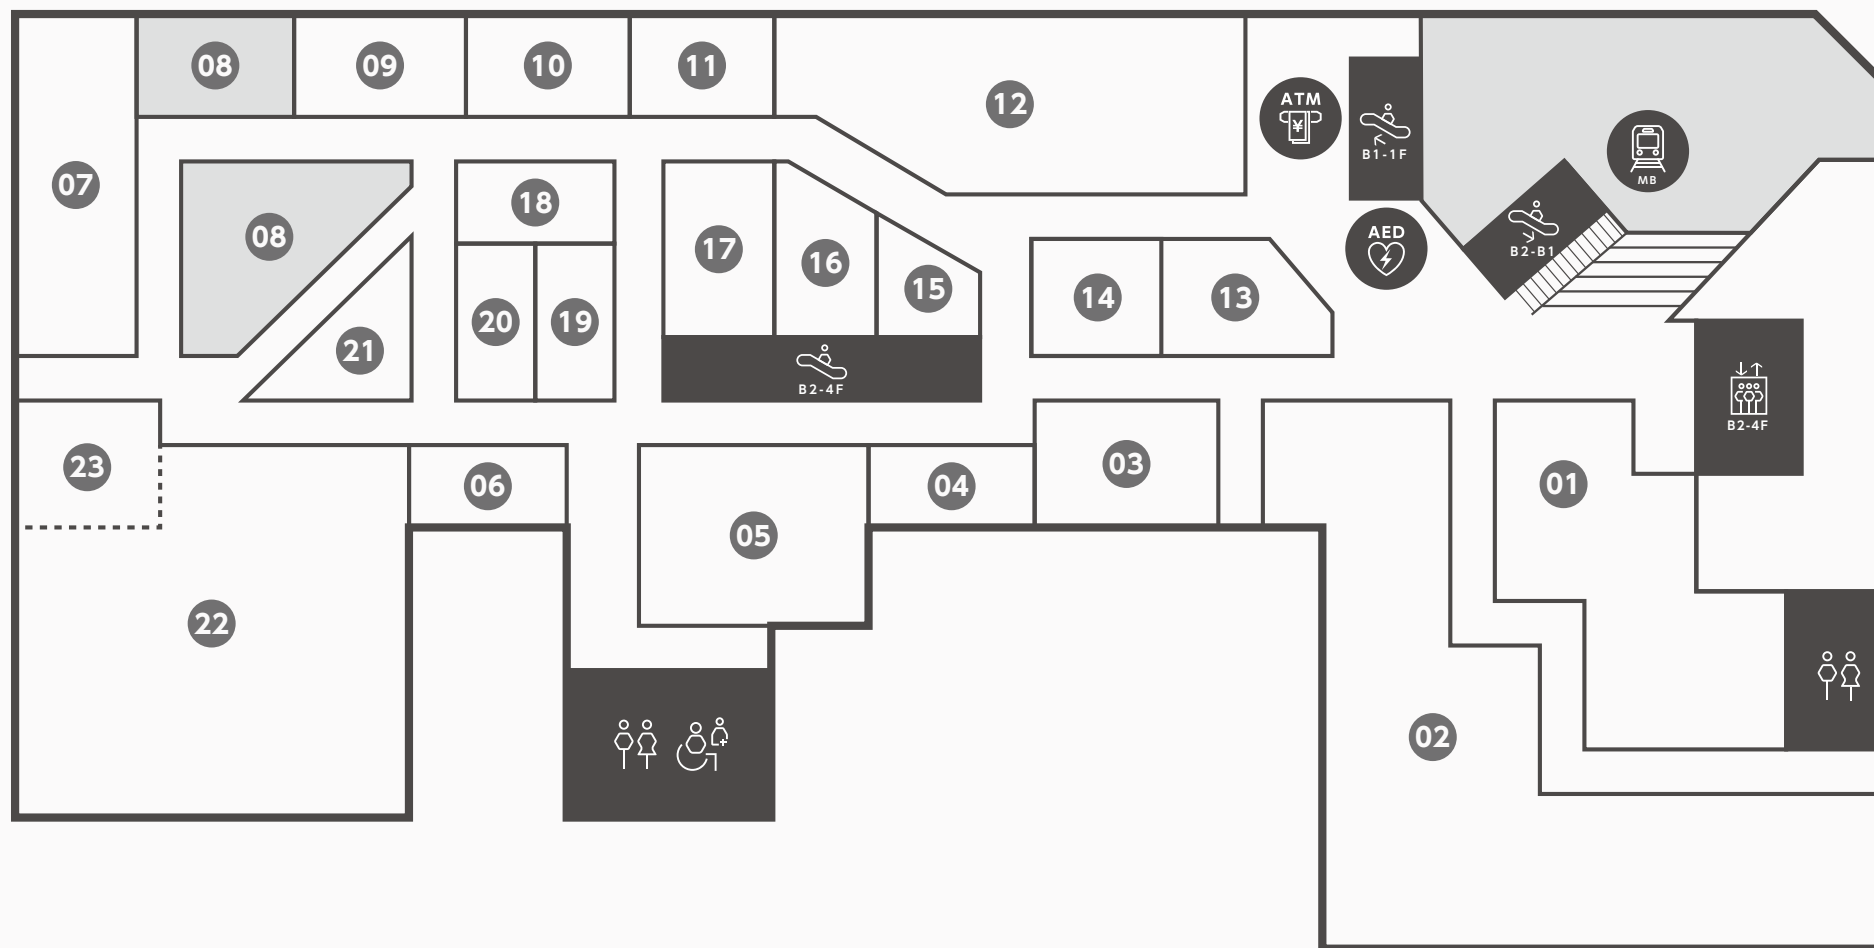

# B1

食料品  
/Food Market  
10:00 ~ 21:00

トイレ  
TOILET

バリアフリートイレ  
BARRIER-FREE TOILET

エレベーター  
ELEVATOR

エスカレーター  
ESCALATOR

ATM

すすきの駅  
SUSUKINO STA.