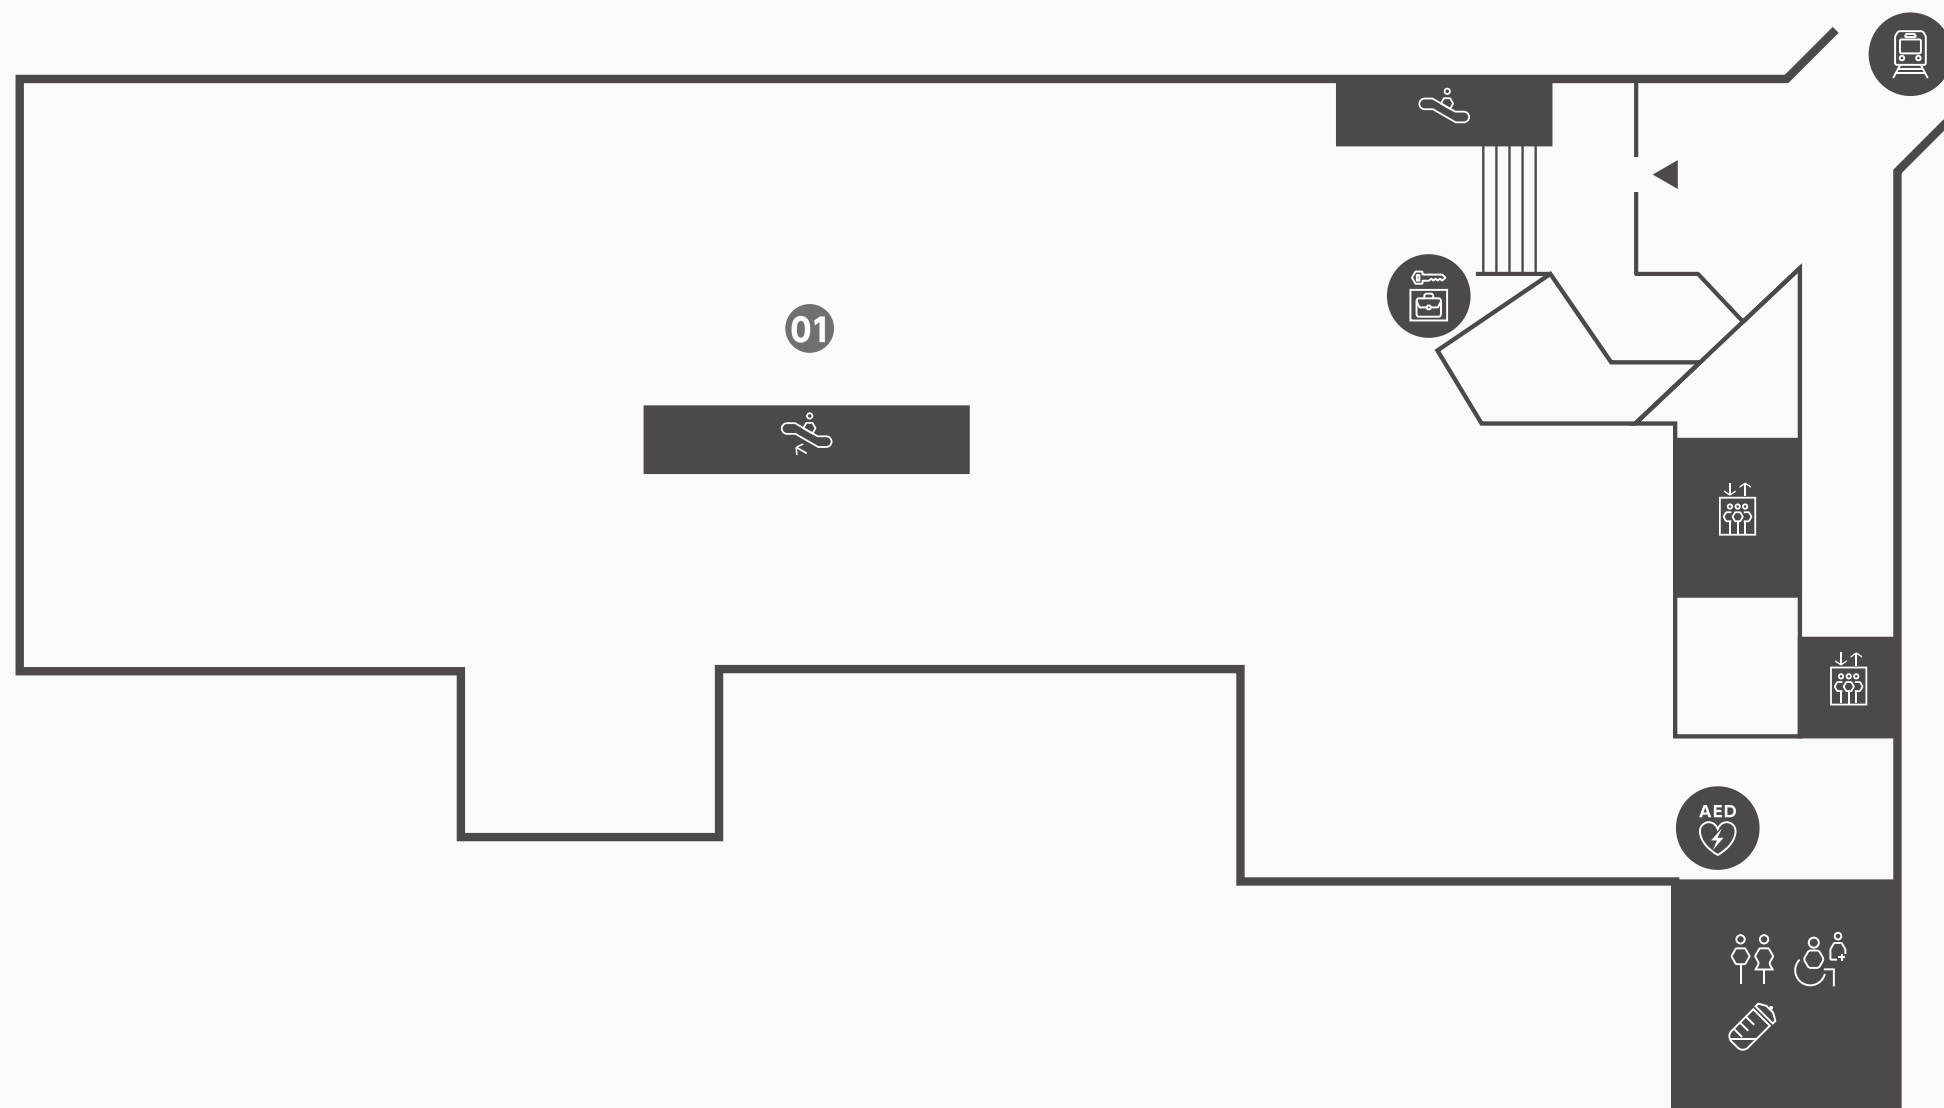

B2

スーパーマーケット
/Supermarket

10:00 ~ 21:00

01

スーパーマーケット/Supermarket

ダイイチ