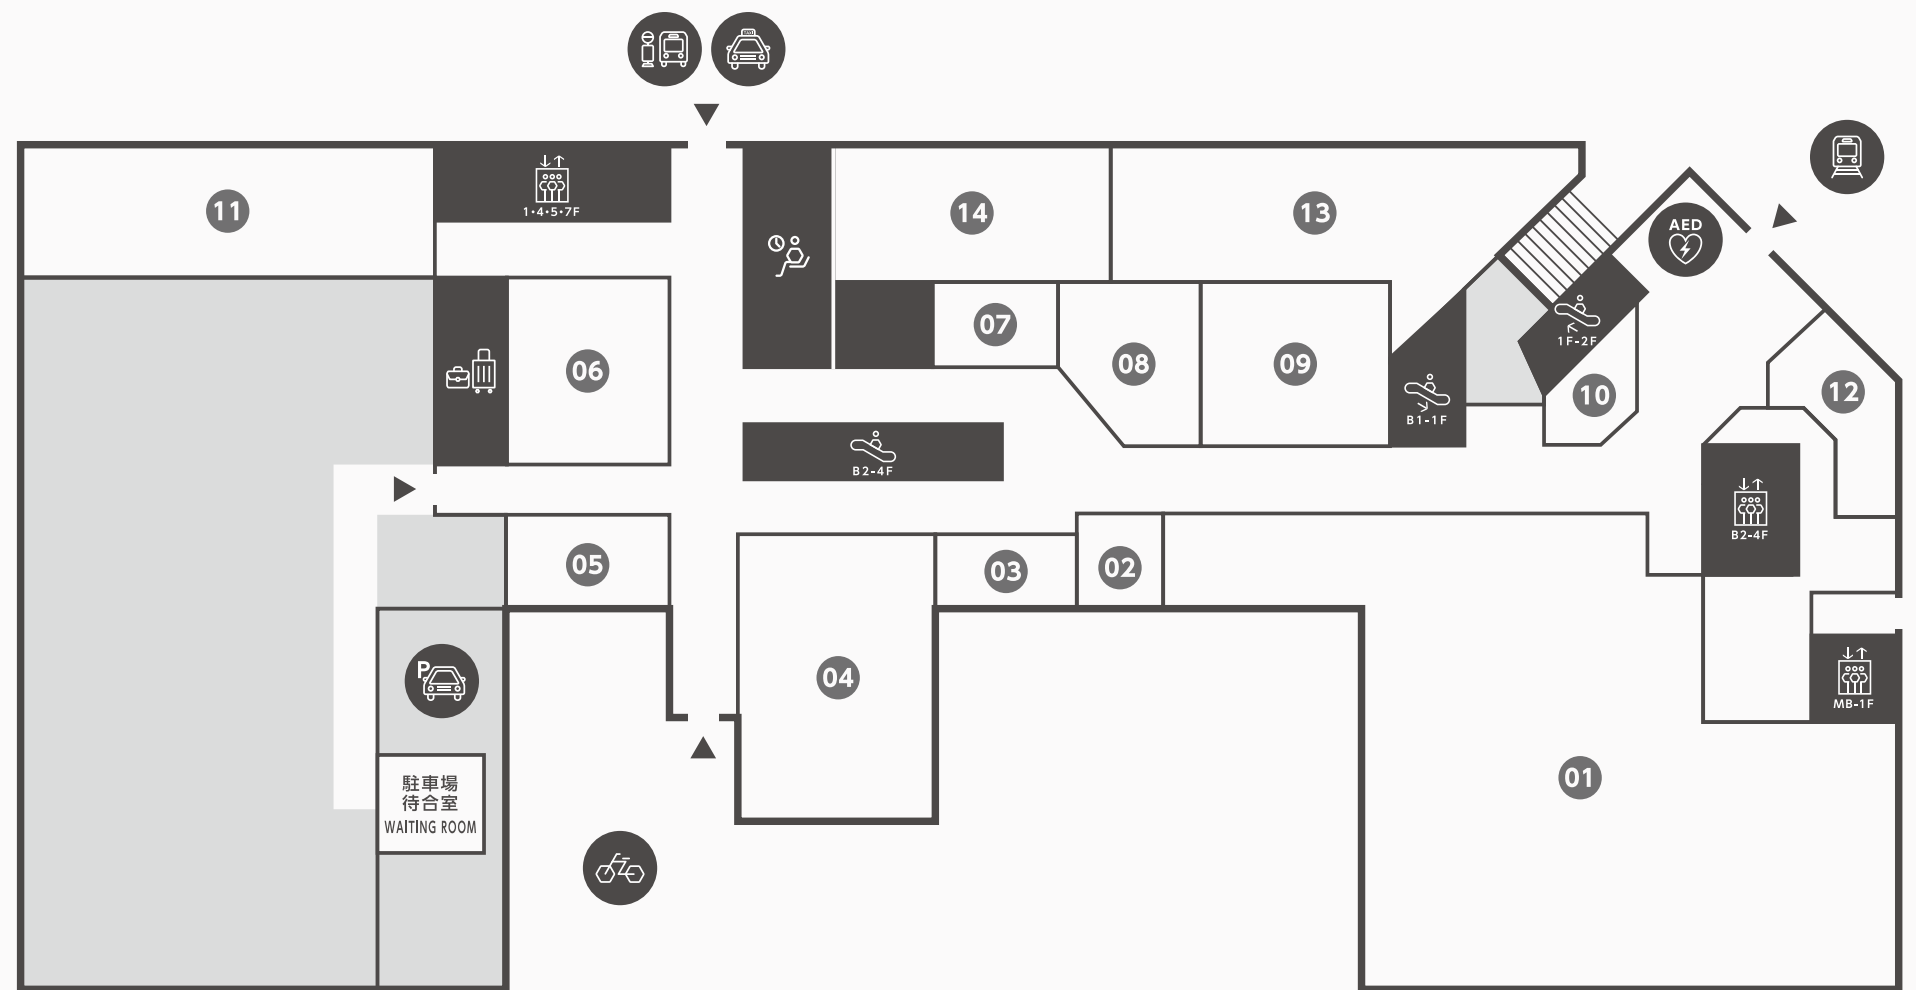

# 1F

デイリー&  
ライフスタイル  
/Daily & Lifestyle

10:00 ~ 21:00

-  エスカレーター  
ESCALATOR
-  エレベーター  
ELEVATOR
-  駐車場  
PARKING
-  駐輪場  
BICYCLE PARKING
-  タクシー乗り場  
TAXI STATION
-  バス乗り場  
BUS STOP
-  すすきの駅  
SUSUKINO STA.
-  交通待合広場  
WAITING LOUNGE
-  STREAM HOTEL  
Information Desk
-  AED  
自動体外式除細動器