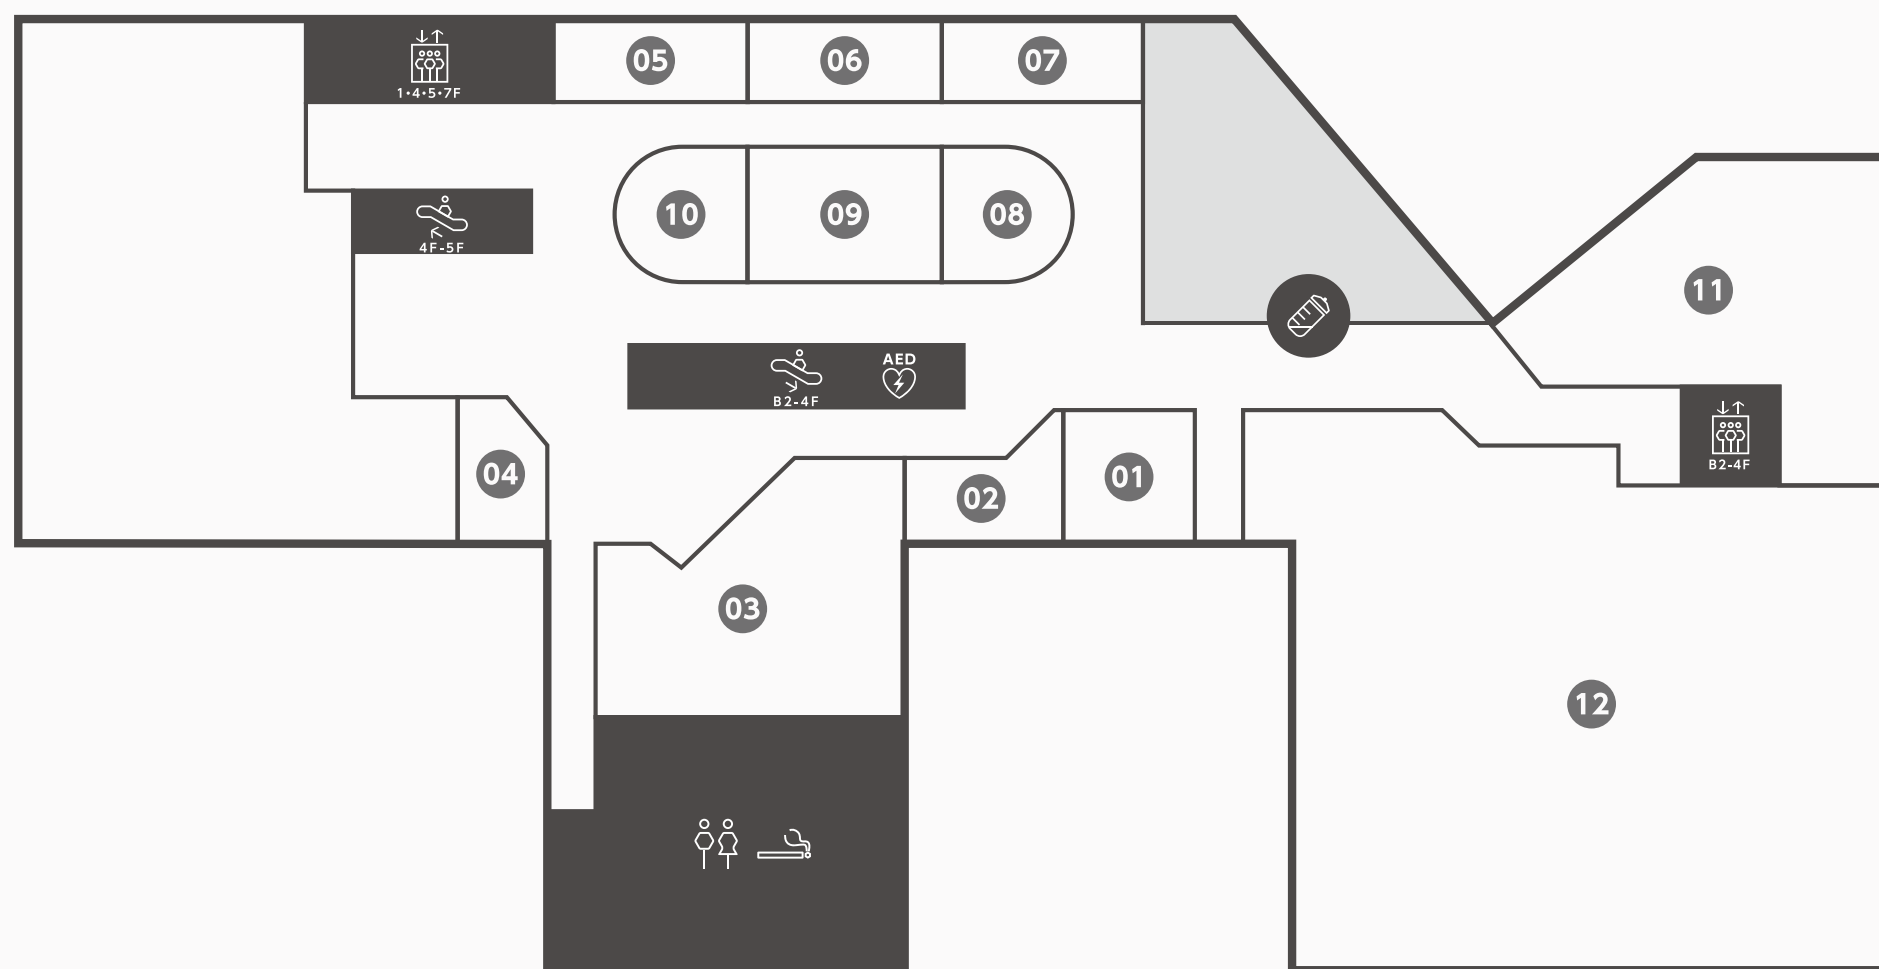

11 アミューズメント・バー・たい焼き / Amusement Bar & Taiyaki
GiGO

03 天ぷら / Tempura
博多天ぷら やまや

09 パスタ / Pasta
TEPPAN SPAGHETTI

12 英国風パブ / British Pub
HUB

4F

ダイニング&バー
/Dining & Bar

11:00 ~ 24:00

トイレ
TOILET

喫煙室
SMOKING ROOM

エレベーター
ELEVATOR

エスカレーター
ESCALATOR

AED
自動体外式除細動器

授乳室
NURSING ROOM

01 たこ焼・海鮮串 / Takoyaki & Seafood
風月

05 鉄板焼き / Teppanyaki
和食と鉄板焼 まある casual

08 焼鳥・もつ煮 / Yakitori & Japanese tripe stew
CHARCOAL STAND NOGE **2nd OPEN 以降**