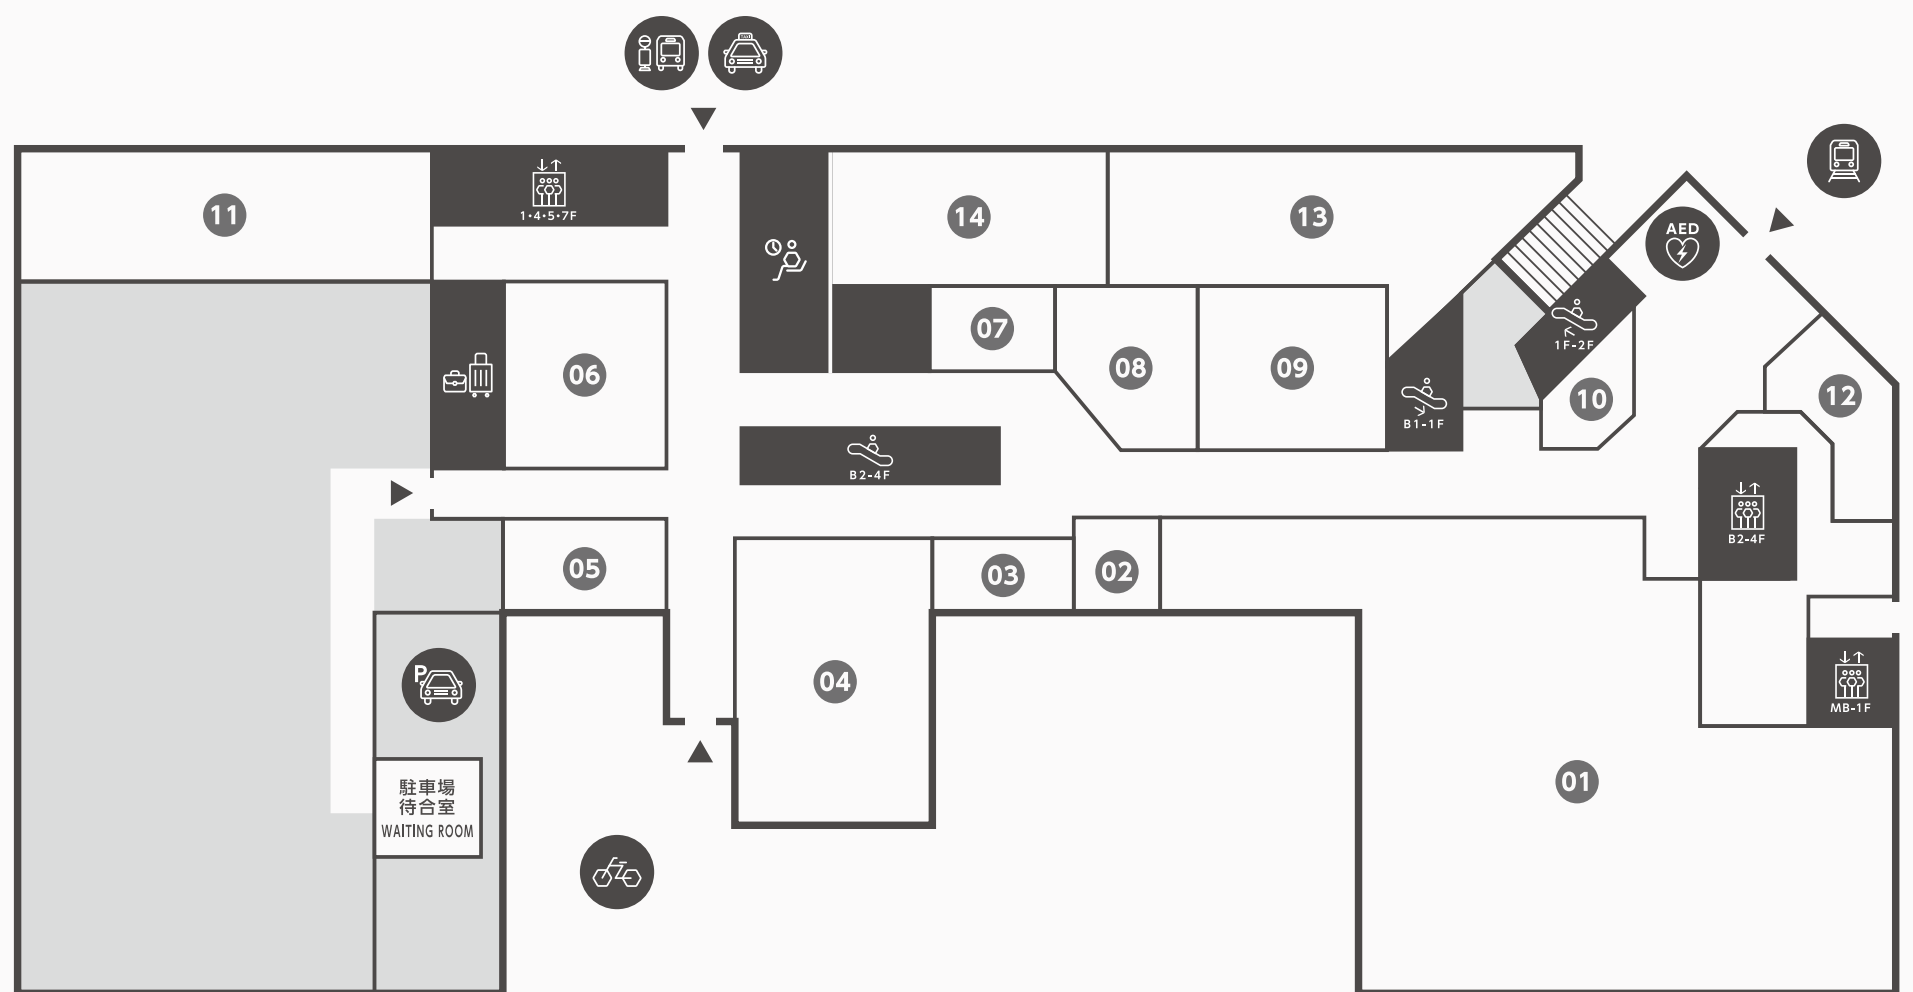

1F

デイリー&
ライフスタイル
/Daily & Lifestyle

10:00 ~ 21:00

- エスカレーター
ESCALATOR
- エレベーター
ELEVATOR
- 駐車場
PARKING
- 駐輪場
BICYCLE PARKING
- タクシー乗り場
TAXI STATION
- バス乗り場
BUS STOP
- すすきの駅
SUSUKINO STA.
- 交通待合広場
WAITING LOUNGE
- STREAM HOTEL
Information Desk
- AED
自動体外式除細動器