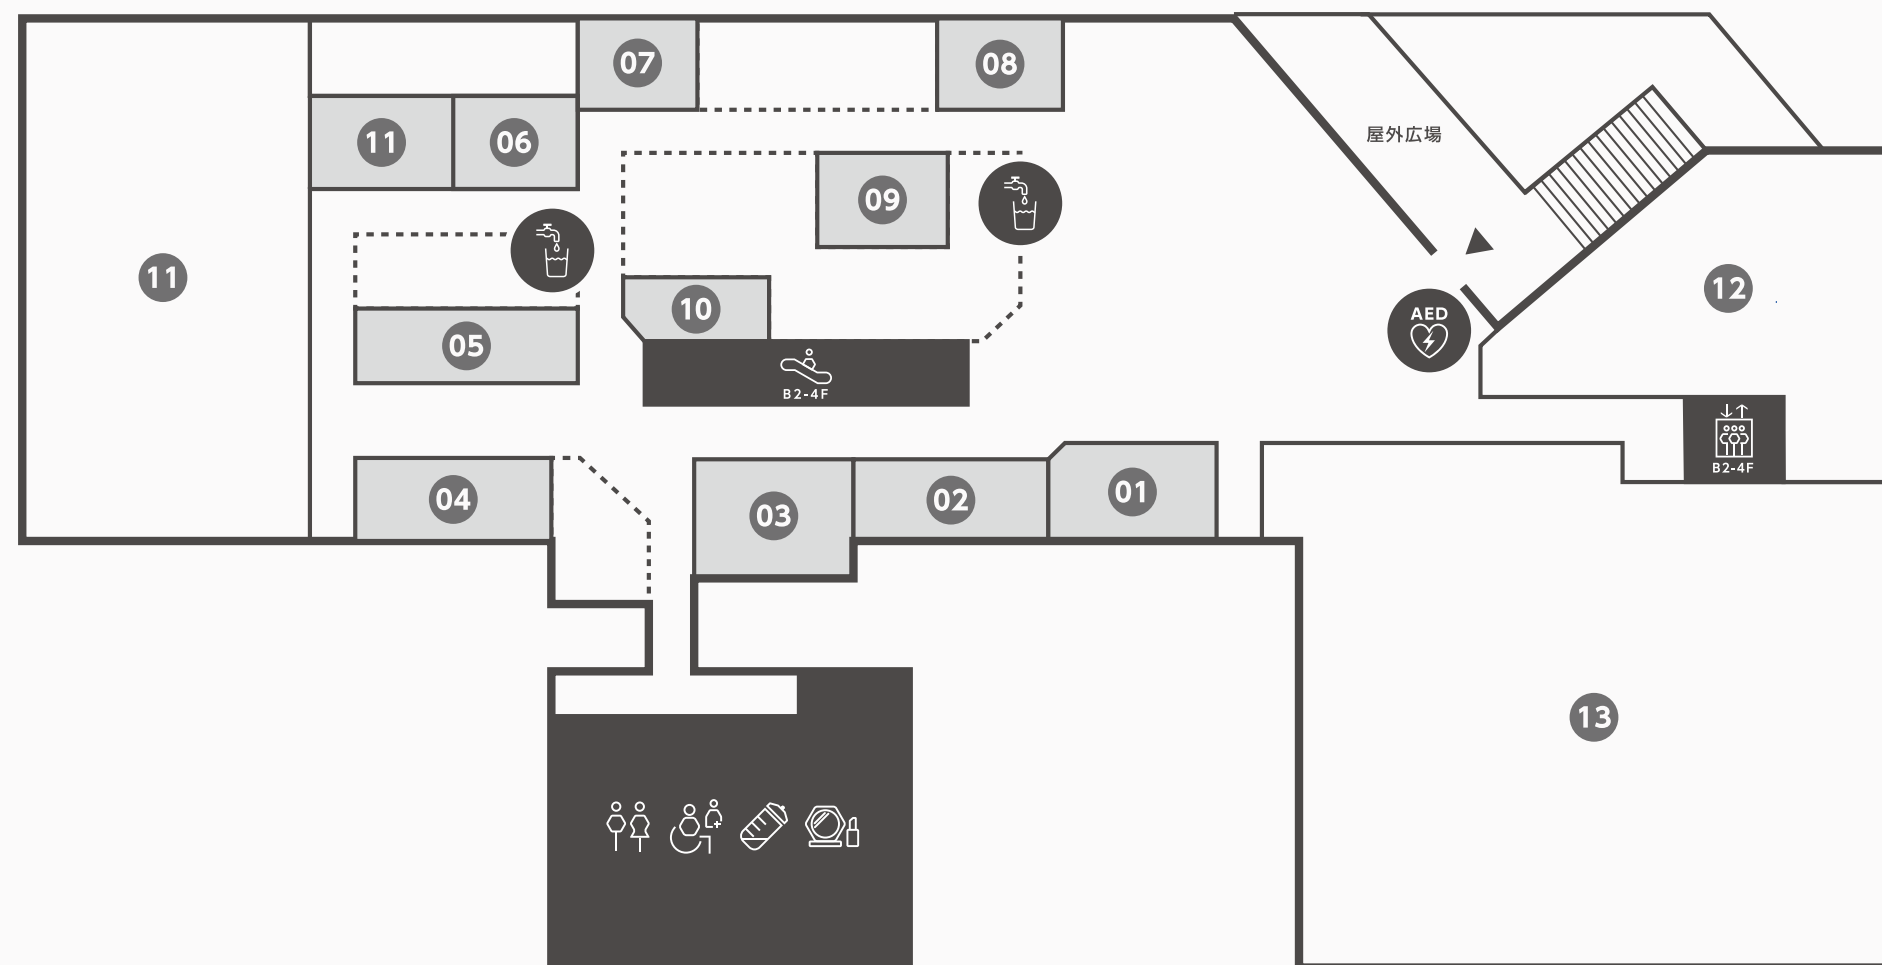

06 ドレスショップ / Dress Shop
SPUR

09 整体・骨盤調整 / Chiropractic
整体 × 骨盤 カ・ラ・ダ ファクトリー

12 モバイル端末修理 / Mobile Devices Repair
スマートクリア

**2nd
OPEN
以降**

**2nd
OPEN
以降**

3F

フード&
アミューズメント
/Food & Amusement

11:00 ~ 23:00

2nd
OPEN

- トイレ
TOILET
- バリアフリートイレ
BARRIER-FREE TOILET
- 授乳室
NURSING ROOM
- パウダールーム
POWDER ROOM
- エレベーター
ELEVATOR
- エスカレーター
ESCALATOR
- ウォーターステーション
WATER STATION
- AED
自動体外式除細動器

01 タイ料理 / Thai Cuisine
SIAM THAI RESTAURANT