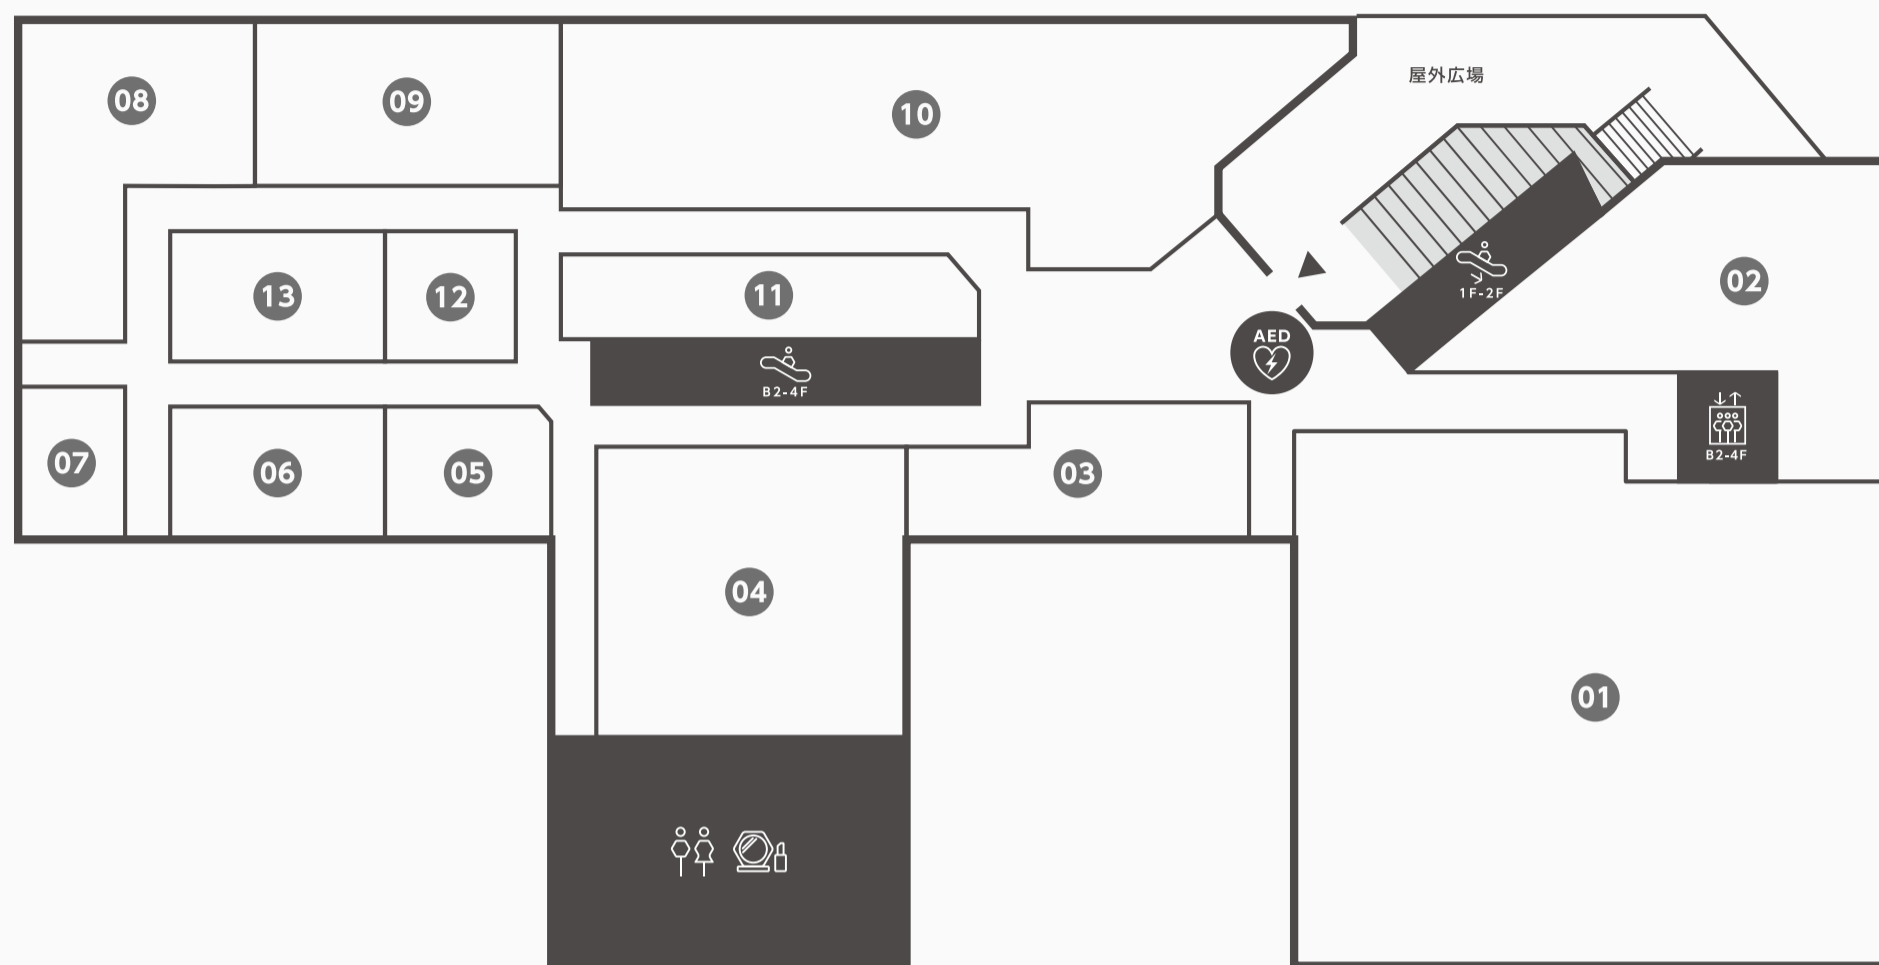

14 和喫茶 / 和食居酒屋 / Japanese Sweets / Japanese Pub
(仮称)北〇

2nd
OPEN
以降

2F

ショップ &
ビューティー
/Goods & Beauty

10:00 ~ 21:00

- トイレ
TOILET
- パウダールーム
POWDER ROOM
- エスカレーター
ESCALATOR
- エレベーター
ELEVATOR
- AED
自動体外式除細動器

01 生活雑貨 / Variety shop
DAISO