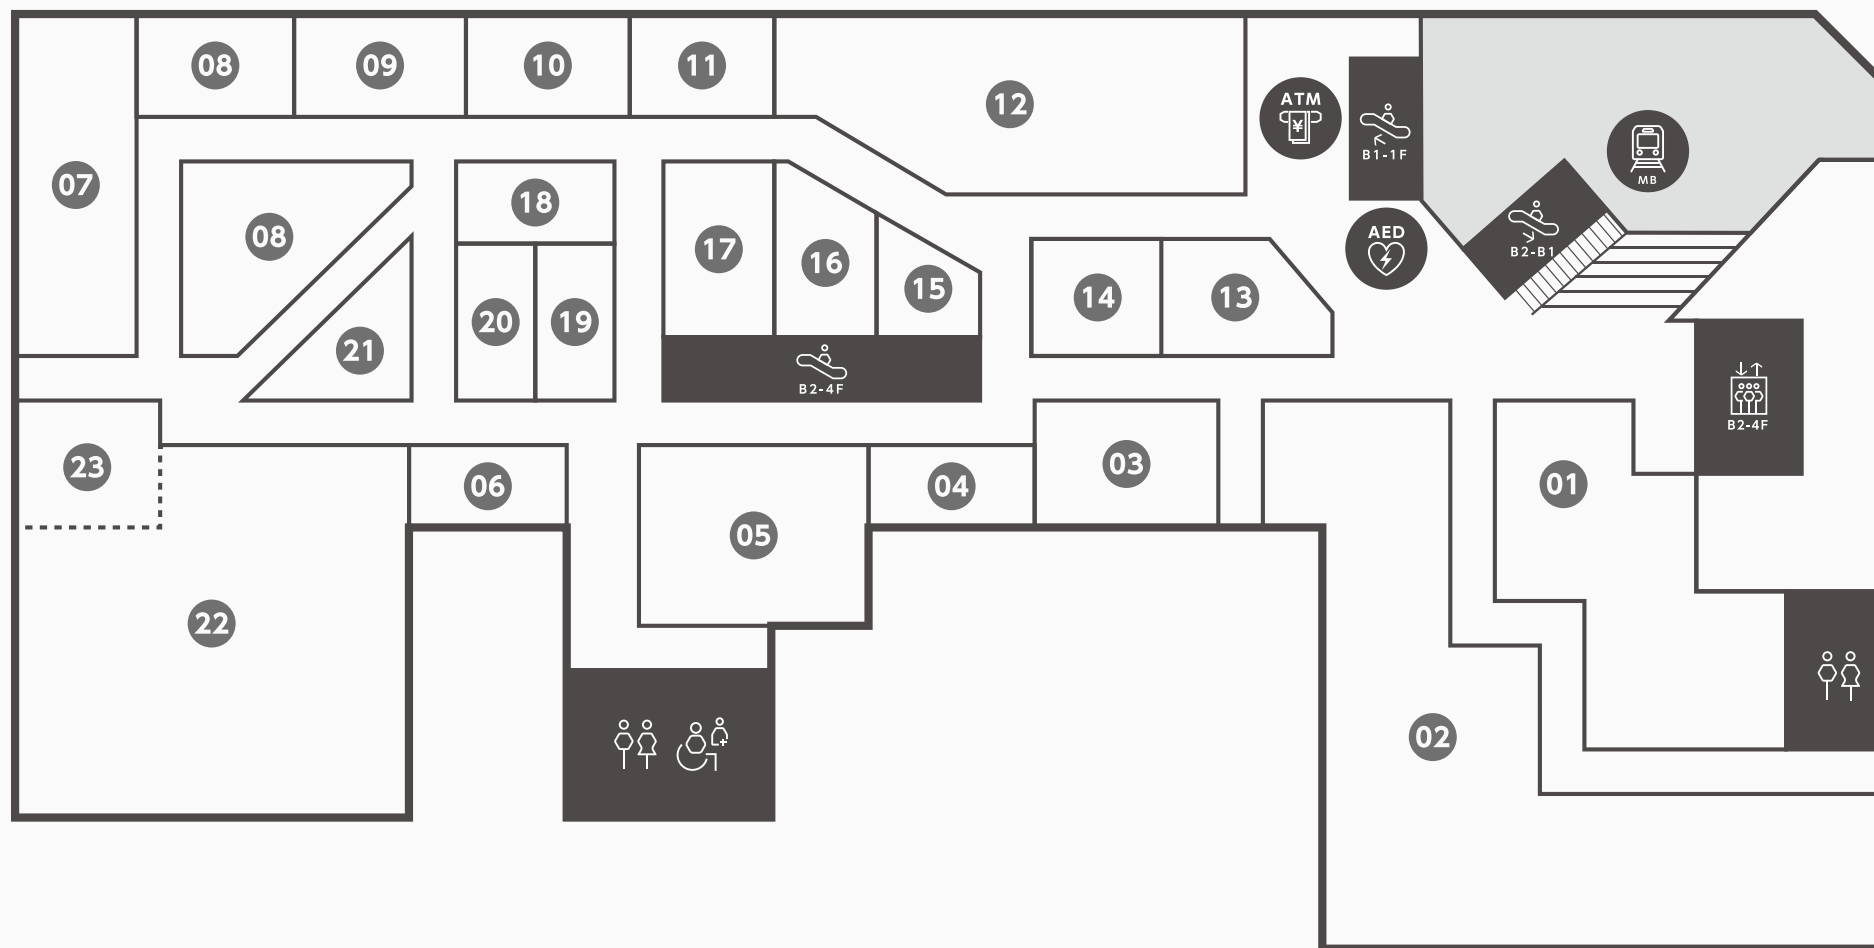

B1

食料品
/Food Market
10:00 ~ 21:00

トイレ
TOILET

バリアフリースイ
BARRIER-FREE TOILET

エレベーター
ELEVATOR

エスカレーター
ESCALATOR

ATM

すすきの駅
SUSUKINO STA.

AED
自動体外式除細動器

01 カフェ / Cafe
STARBUCKS

04 燻製食品 / Smoked Food
The Smoke Shop

07 ミートショップ / Butcher
エルムの山麓

11 米粉スイーツ / Gluten Free Sweets
米粉のバウムクーヘン ring ring

14 ケーキ・焼菓子 / Cakes & Baked Sweets
Patisserie Frères

17 フルーツタルト / Fruit Tart
Fruitscake Factory

20 中華総菜 / Chinese Delicatessen
点心札幌 餃子館

23 鮮魚・惣菜 / Fish Market
魚のネム口ふくはら **2nd OPEN**

02 お土産・グロサリー・スイーツ / Souvenirs & Groceries & Sweets
北海道四季マルシェ **2nd OPEN**

05 日本酒・洋酒 / Liquor Store
根本酒店

08 弁当・産直加工品 / Bento & Local processed foods
わくわく広場

12 ベーカリー / Bakery
DONGURI

15 北海道ミルクスイーツ / Hokkaido Milk Sweets
SUN MILK JAPAN

18 鶏総菜 / Chicken Delicatessen
小樽なると屋

21 和惣菜 / Japanese Delicatessen
お菜屋 ふく亭

03 ワイン / Wine Shop
ワインの円山屋

06 クラフトビール / Craft Beer
すすきのえーるSTAND

09 韓国食品 / Korean Food
SHIN MART

13 生花 / Flower
青山フラワーマーケット

16 台湾茶 / Taiwan Tea
The TEA **2nd OPEN 以降**

19 八百屋の総菜 / Vegetable Delicatessen
大地ノ青果店 buon appetito

22 回転寿司 / Kaiten-Sushi
回転寿司 根室花まる **2nd OPEN**