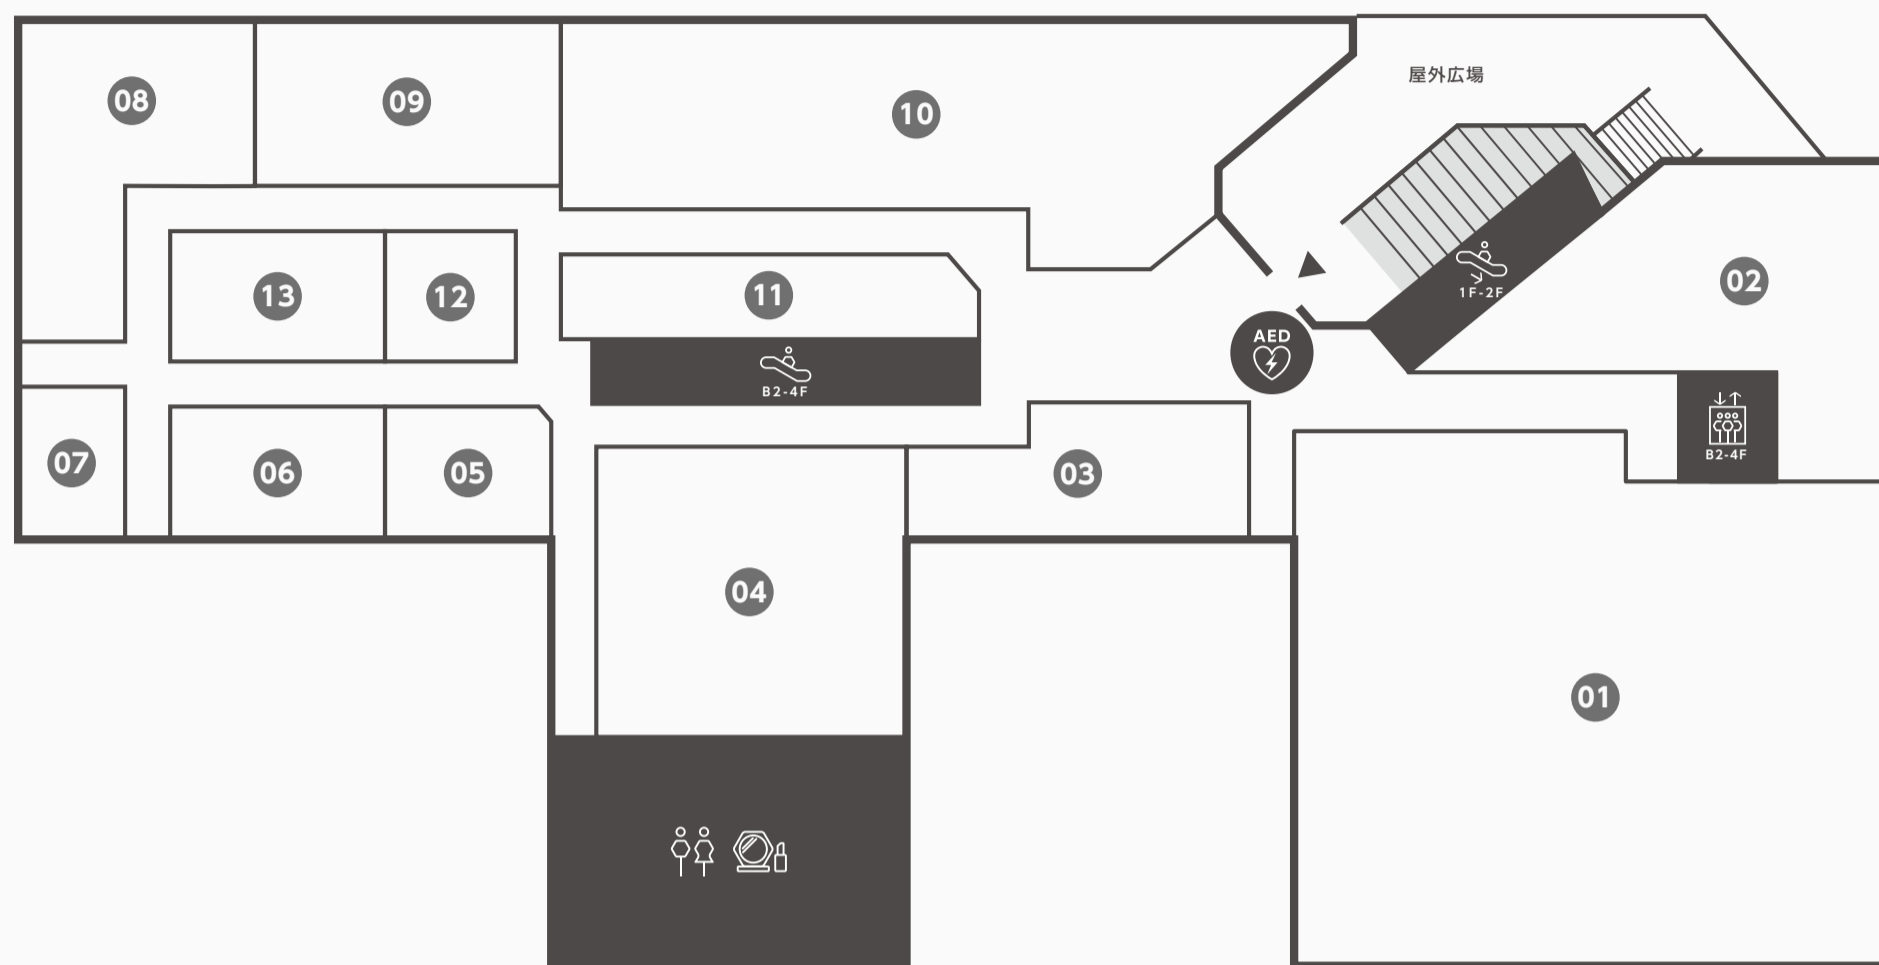

07 アクセサリー・ジュエリー / Accessories & Jewelry
JL HOKKAIDO

10 フレグランス / Fragrance
SHOLAYERED

14 旬居酒屋 / Seasonal speciality izakaya
北海道の旬と旨い酒 北〇(きたまる)

2F

ショップ &
ビューティー
/Shop&Beauty

10:00 ~ 21:00

- トイレ
TOILET
- パウダールーム
POWDER ROOM
- エスカレーター
ESCALATOR
- エレベーター
ELEVATOR
- AED
自動体外式除細動器