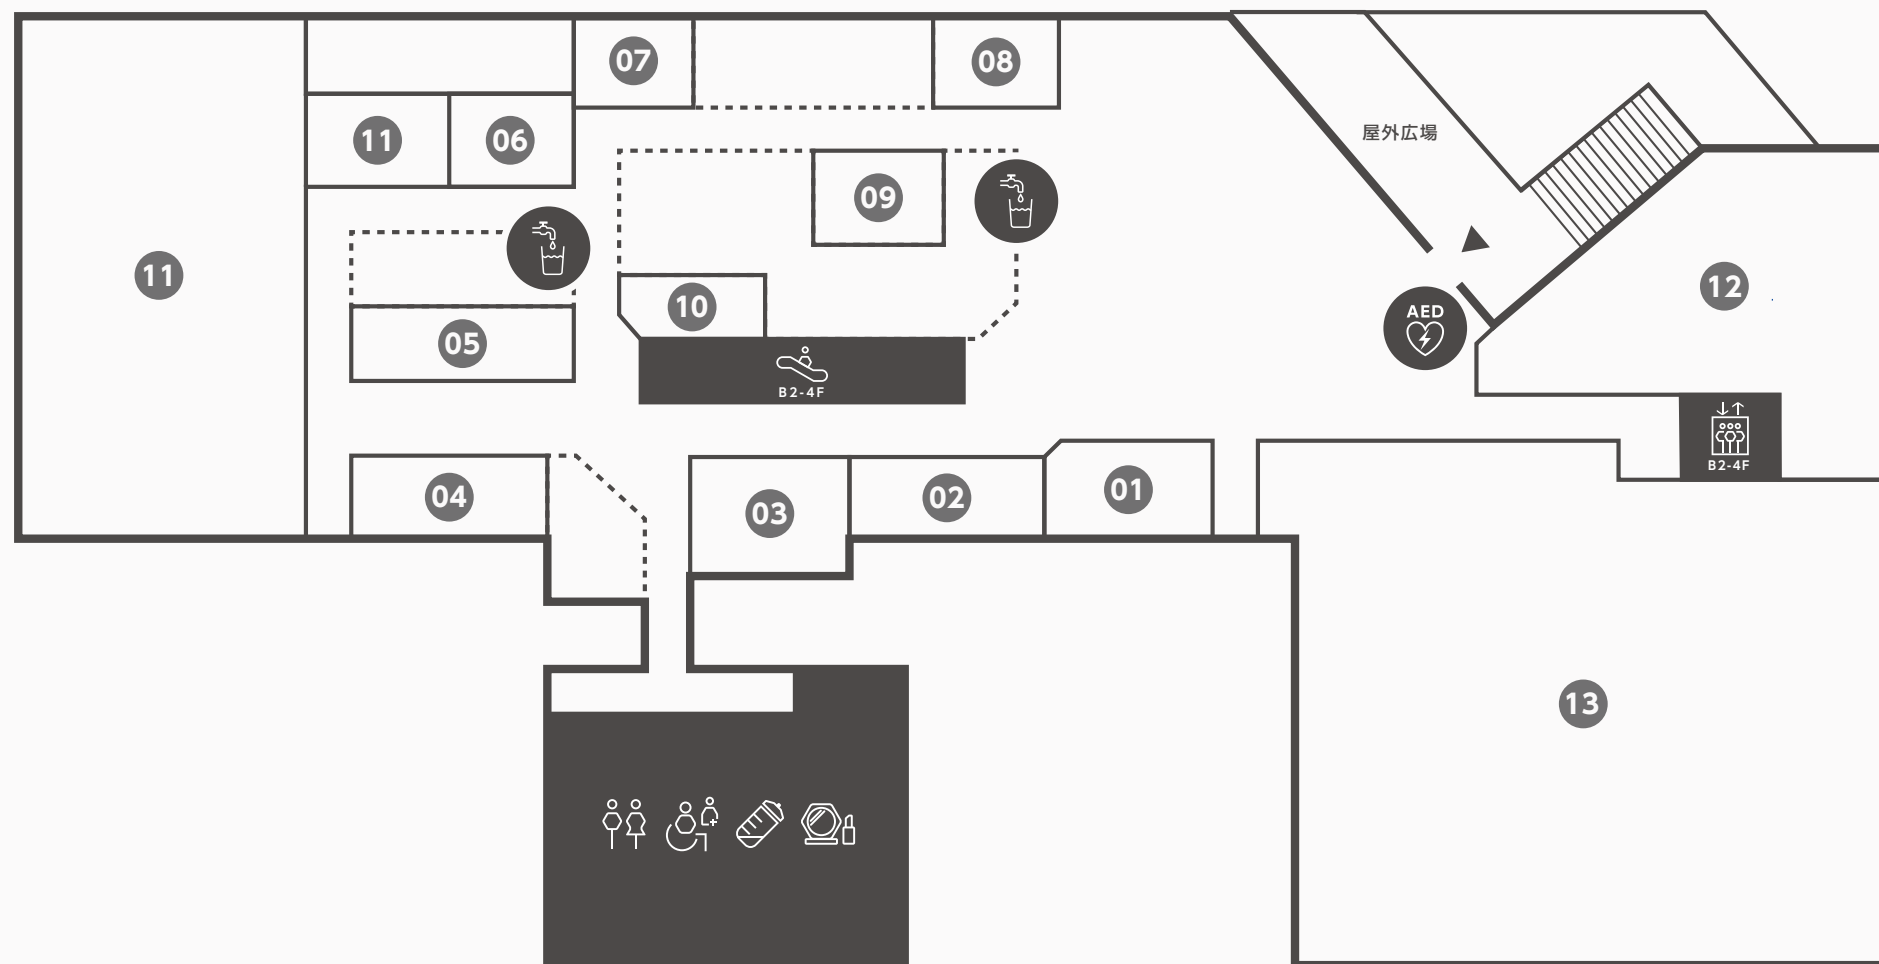

06 ドレスショップ / Dress Shop
SPUR

09 整体・骨盤調整 / Chiropractic
整体 × 骨盤 カ・ラ・ダ ファクトリー

12 モバイル端末修理 / Mobile Devices Repair
スマートクリア

3F

フード& アミューズメント /Food & Amusement

11:00 ~ 23:00

トイレ
TOILET

バリアフリートイレ
BARRIER-FREE TOILET

授乳室
NURSING ROOM

パウダールーム
POWDER ROOM

エレベーター
ELEVATOR

エスカレーター
ESCALATOR

ウォーターステーション
WATER STATION

AED
自動体外式除細動器

01

タイ料理 / Thai Cuisine