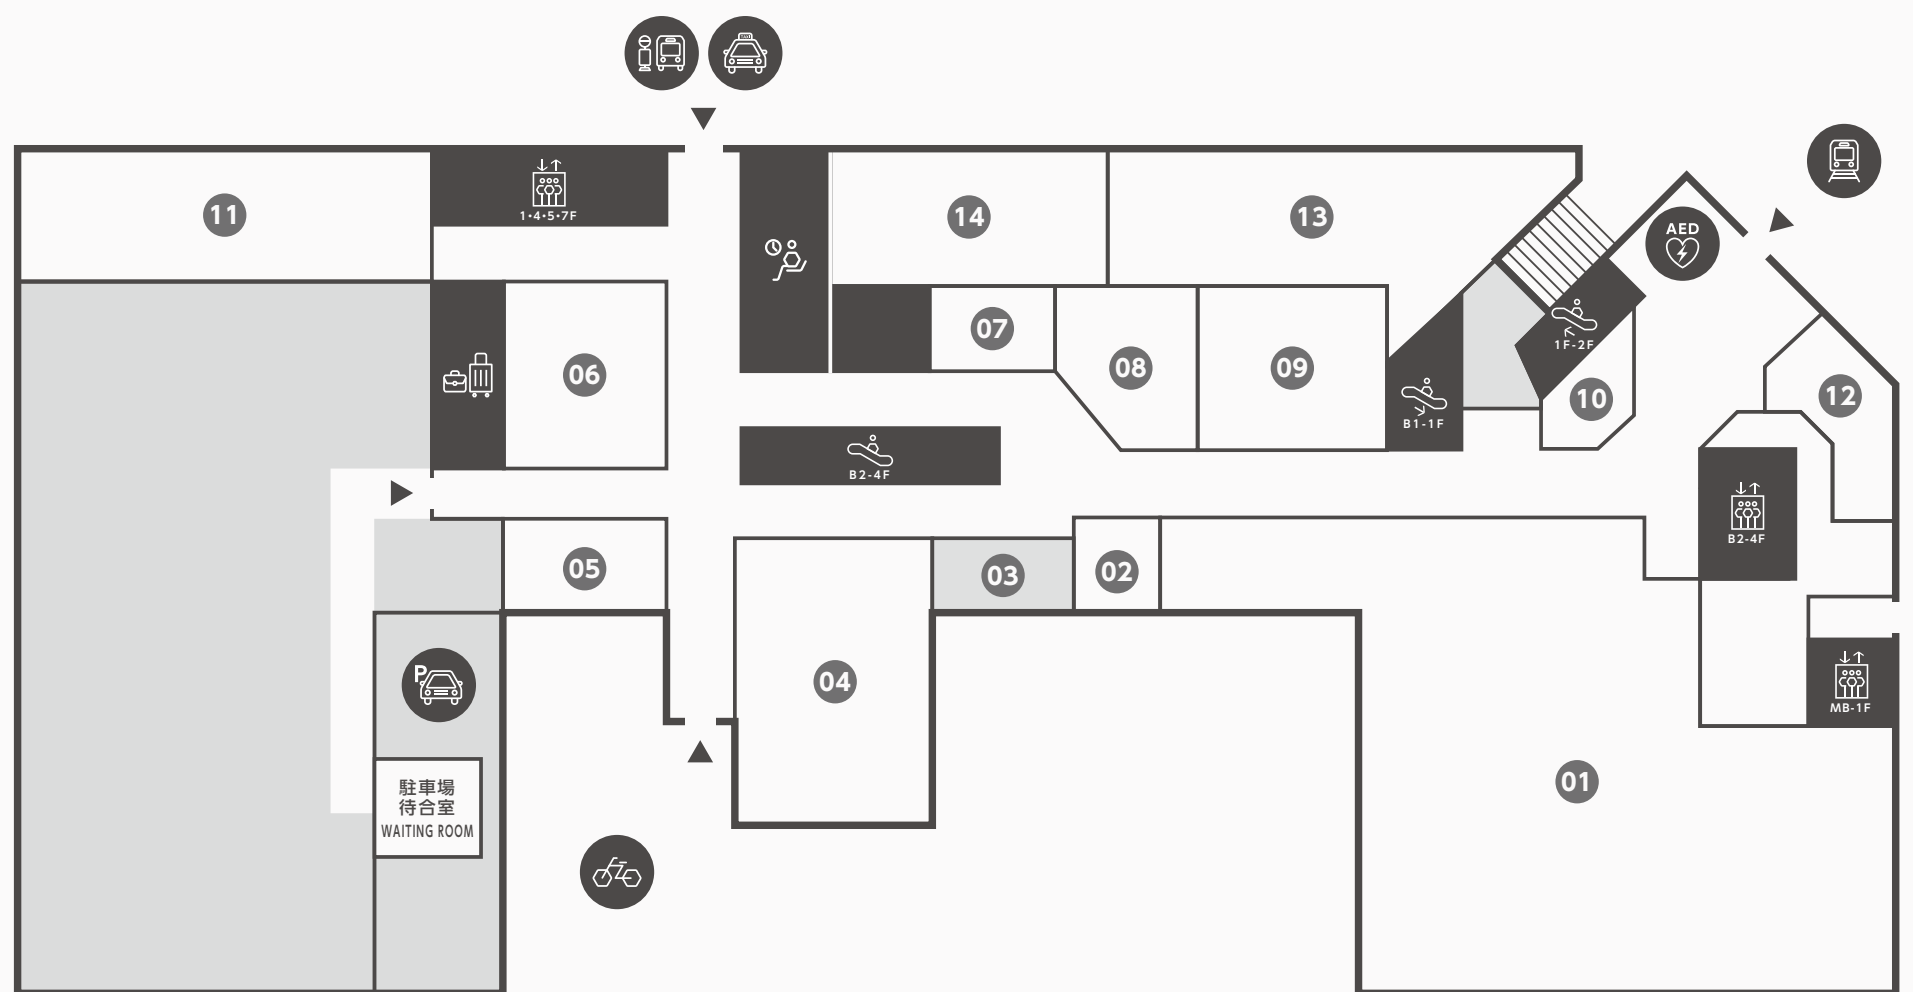

1F

デイリー&
ライフスタイル
/Daily & Lifestyle

10:00 ~ 21:00

- エスカレーター
  ESCALATOR
- エレベーター
  ELEVATOR
- 駐車場
  PARKING
- 駐輪場
  BICYCLE PARKING
- タクシー乗り場
  TAXI STATION
- バス乗り場
  BUS STOP
- すすきの駅
  SUSUKINO STA.
- 交通待合広場
  WAITING LOUNGE
- STREAM HOTEL
  Information Desk
- AED
  自動体外式除細動器

01 コスメ・ドラッグ / Cosmetics & Drug Store
AINZ & TULPE

05 ジュエリー / Jewelry
シリウス ダイヤモンド

08 アクセサリー / Accessories
LUNA EARTH

11 コンビニエンスストア / Convenience Store
LAWSON

13 オールデイダイニング / Bakery Cafe
ESPRESSO D WORKS

02 飲むドライフルーツ専門店 / Fruit flavored water specialty store
むらおか研究所

06 ファッション雑貨 / Fashion Accessories
WHITE CLOSET

09 韓国コスメ・セルフフォト / K-Beauty & Self Photo
cos:mura / Self Photo OnAir

12 ショコラ専門店 / Chocolaterie
ショコラティエ マサール

イタリアンバル / Italian Bar
DRA7

04 生活雑貨・インテリア / household goods
Idéal.

07 アクセサリー・ジュエリー / Accessories & Jewelry
JL HOKKAIDO

10 フレグランス / Fragrance
SHOLAYERED

14 旬居酒屋 / Seasonal speciality izakaya
北海道の旬と旨い酒 北〇(きたまる)