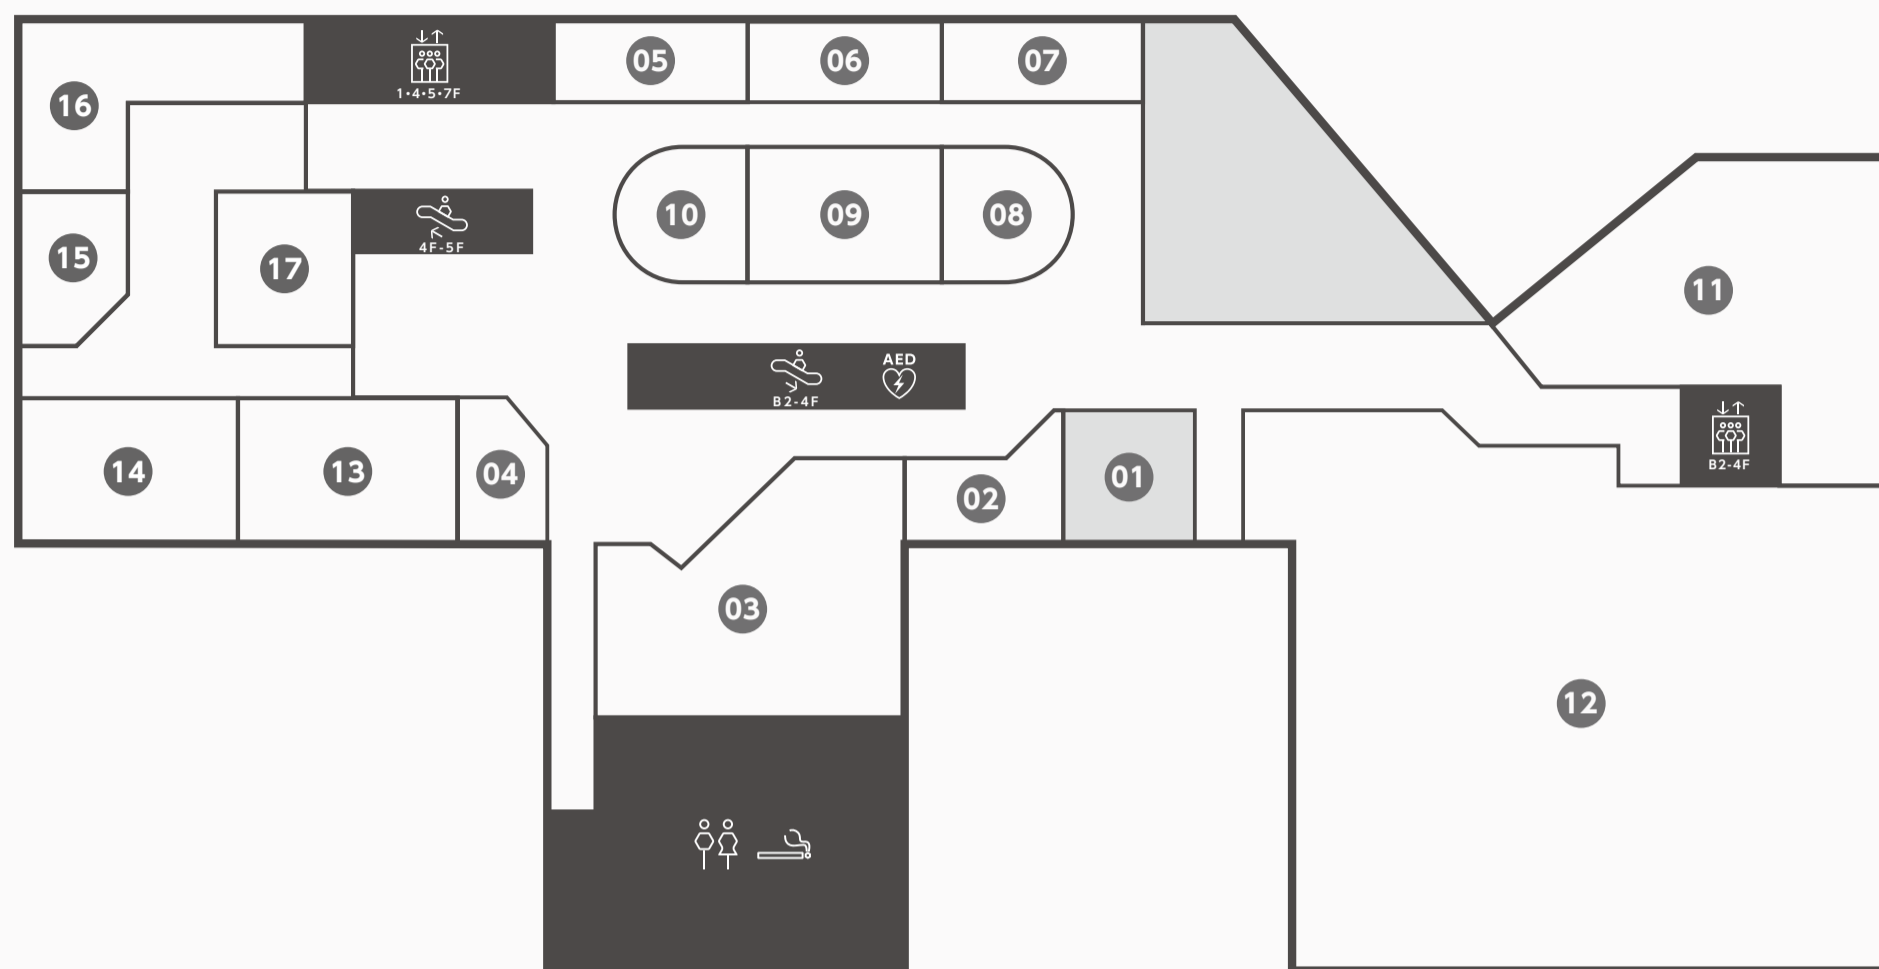

パスタ / Pasta

TEPPAN SPAGHETTI

12

英国風パブ / British Pub

HUB

4F

ダイニング&バー
/Dining & Bar

11:00 ~ 24:00