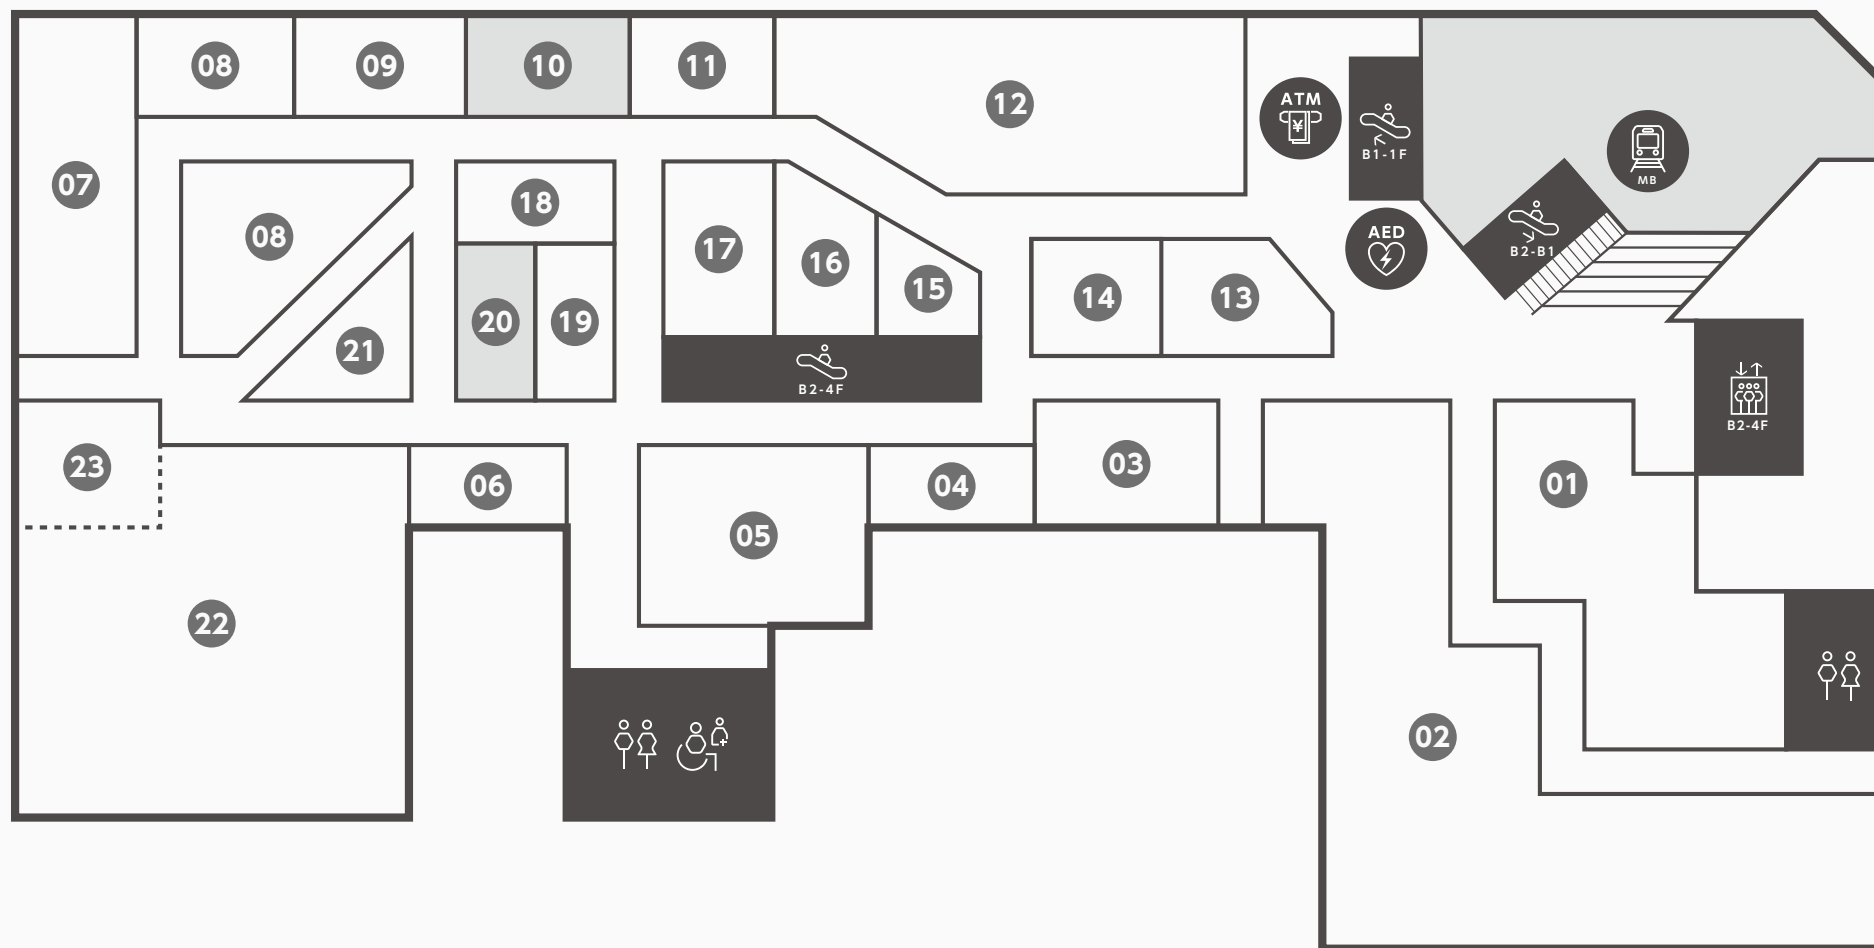

B1

食料品
/Food Market
10:00 ~ 21:00

- トイレ TOILET
- バリアフリースイートイレ BARRIER-FREE TOILET
- エレベーター ELEVATOR
- エスカレーター ESCALATOR
- ATM ATM
- すすきの駅 SUSUKINO STA.
- AED 自動体外式除細動器

01 カフェ / Cafe
STARBUCKS

04 燻製食品 / Smoked Food
The Smoke Shop

07 ミートショップ / Butcher
エルムの山麓

11 米粉スイーツ / Gluten Free Sweets
米粉のバウムクーヘン ring ring

14 ケーキ・焼菓子 / Cakes & Baked Sweets
Patisserie Frères

17 フルーツタルト / Fruit Tart
Fruitscake Factory

21 和惣菜 / Japanese Delicatessen
お菜屋 ふく亭

02 お土産・グロサリー・スイーツ / Souvenirs & Groceries & Sweets
北海道四季マルシェ

05 日本酒・洋酒 / Liquor Store
根本酒店

08 お土産・グロサリー・スイーツ / Souvenirs & Groceries & Sweets
HOKKAIDoor/MILK BATON

12 ベーカリー / Bakery
DONGURI

15 北海道ミルクスイーツ / Hokkaido Milk Sweets
SUN MILK JAPAN

18 鶏惣菜 / Chicken Delicatessen
小樽なると屋

22 回転寿司 / Kaiten-Sushi
回転寿司 根室花まる

03 ワイン / Wine Shop
ワインの円山屋

06 クラフトビール / Craft Beer
すすきのえーるSTAND

09 韓国食品 / Korean Food
SHIN MART

13 生花 / Flower
青山フラワーマーケット

16 台湾ドリンク・スイーツ・軽食 / Taiwanese Drinks & Snacks
The TEA

19 八百屋の惣菜 / Vegetable Delicatessen
大地ノ青果店 buon appetito

23 鮮魚・惣菜 / Fish Market
魚のネムロふくはら